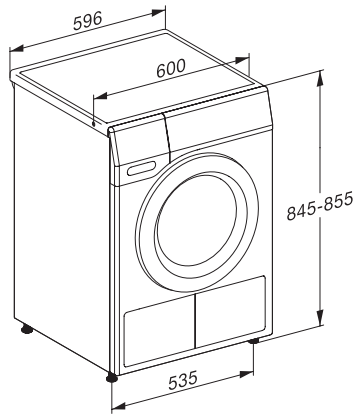

TEL695WP 125 Gala Edition
Sušička s tepelným čerpadlom T1:

EAN: 4002516768128 / Číslo materiálu: 12448890 / Číslo starého materiálu: 12EL6952CZ

Potenciál skleníkového efektu chladiaceho prostriedku v CO ₂ e	3
Potenciál skleníkového efektu prístroja v CO ₂ e	0,42
Výmena žiarovky	Servisná služba
Dodávané príslušenstvo	
Flakón s vôňou	•
Voucher na druhý flakón s vôňou	•
Dostupné jazyky displeja	
Dostupné jazyky displeja prostredníctvom MultiLingua	bahasa malaysia, dansk, deutsch, english (AU), english (GB), english (US), español, français (CA), français (FR), hrvatski, italiano, magyar, nederlands, norsk, polski, português, русский, română, slovenčina, slovenščina, srpski, suomi, svenska, türkçe, українська, čeština, ελληνικά, , , ,

TEL695WP 125 Gala Edition
Sušička s tepelným čerpadlom T1:

T1 installation drawing, slanted facia or straight facia, measures in mm

T1 drawing, slanted facia or straight facia, measures in mm

T1 drawing, slanted facia or straight facia, with porthole, measures in mm