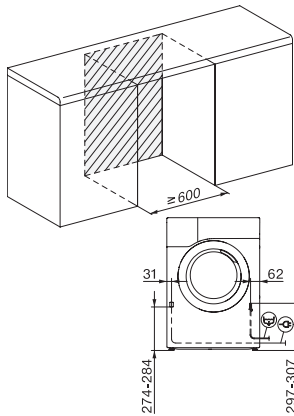

TEL695WP 125 Gala Edition
Sušička s tepelným čerpadlom T1:

EAN: 4002516768128 / Číslo materiálu: 12448890 / Číslo starého materiálu: 12EL6952CZ

Technológia EcoDry	•
Bezúdržbový výmenník tepla	•
Motor ProfiEco	•
EcoSpeed	•
Programy sušenia	
Automatika plus	•
Bavlna	•
Ľahká údržba	•
Jemná bielizeň	•
Košele	•
Koncová úprava hodvábu	•
Koncová úprava vlny	•
Express	•
Džínsy	•
Outdoor	•
Impregnácia	•
Športová bielizeň	•
Štandardný vankúš	•
Studený vzduch	•
Teplý vzduch	•
Program kôš	•
Predžehlenie	•
Postelňa bielizeň	•
Konečná úprava parou	•
Extra sušenie	
Ochrana proti pokrčeniu	•
Bzučiak	•
DryCare 40	•
DryFresh	•
PowerFresh	•
Kvalita	
Jemné rebrovanie	•
Bezpečnosť	
PIN kód	•
Indikátor pre „vyprázdnenie zásobníkov“	•
Optické rozhranie	•
Technické údaje	
Rozmery v mm (šírka)	596
Rozmery v mm (výška)	850
Rozmery v mm (hĺbka)	636
Hĺbka prístroja pri otvorených dverkách v mm	1054
Hmotnosť v kg	57
Celkový príkon v kW	1,10
Napätie vo V	220-240
Istenie v A	10
Frekvencia v Hz	50
Dĺžka elektrického vedenia v m	2,0
Hermeticky uzavreté	•
Druh chladiaceho prostriedku	R290
Množstvo chladiaceho prostriedku v kg	0,14

TEL695WP 125 Gala Edition
Sušička s tepelným čerpadlom T1:

T1 installation drawing, slanted facia or straight facia, measures in mm

T1 drawing, slanted facia or straight facia, measures in mm

T1 drawing, slanted facia or straight facia, with porthole, measures in mm

T1 drawing, slanted facia or straight facia, measures in mm