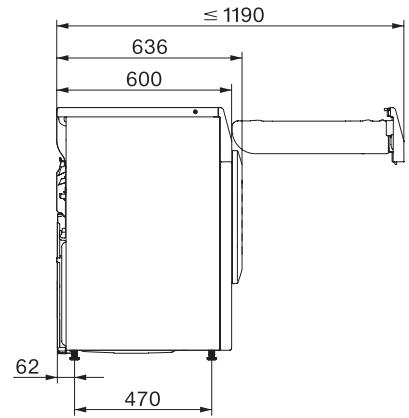

TEL695WP 125 Gala Edition
Sušička s tepelným čerpadlom T1:

EAN: 4002516768128 / Číslo materiálu: 12448890 / Číslo starého materiálu: 12EL6952CZ

Potenciál skleníkového efektu chladiaceho prostriedku v CO ₂ e	3
Potenciál skleníkového efektu prístroja v CO ₂ e	0,42
Výmena žiarovky	Servisná služba
Dodávané príslušenstvo	
Flakón s vôňou	•
Voucher na druhý flakón s vôňou	•
Dostupné jazyky displeja	
Dostupné jazyky displeja prostredníctvom MultiLingua	bahasa malaysia, dansk, deutsch, english (AU), english (GB), english (US), español, français (CA), français (FR), hrvatski, italiano, magyar, nederlands, norsk, polski, português, русский, română, slovenčina, slovenščina, srpski, suomi, svenska, türkçe, українська, čeština, ελληνικά, , , ,

TEL695WP 125 Gala Edition
Sušička s tepelným čerpadlom T1:

T1 installation drawing, slanted facia or straight facia, measures in mm

T1 drawing, slanted facia or straight facia, measures in mm

T1 drawing, slanted facia or straight facia, with porthole, measures in mm

T1 drawing, slanted facia or straight facia, measures in mm