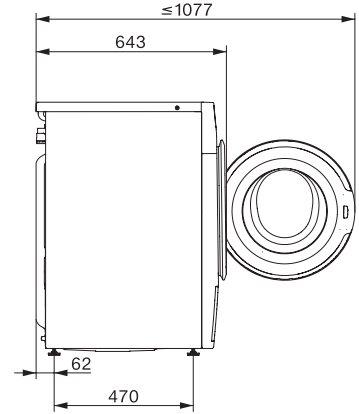

Technické údaje

Rozmery v mm (šírka)	596
Rozmery v mm (výška)	850
Rozmery v mm (hĺbka)	643
Hĺbka prístroja pri otvorených dverkách v mm	1077
Hmotnosť v kg	94
Celkový príkon v kW	2,10-2,40
Napätie vo V	220-240
Istenie v A	10
Frekvencia v Hz	50
Dĺžka elektrického vedenia v m	2

WWI880 WCS 125 Gala Edition

Práčka s predným plnením W1:

A | 9 kg | 1600 ot/min | SteamCare | Automatické dávkovanie | QuickPowerWash

W1 drawing, facia 5 degree, measures in mm

W1 drawing, facia 5 degree, measures in mm

W1 drawing, facia 5 degree, measures in mm

W1 drawing, facia 5 degree, measures in mm