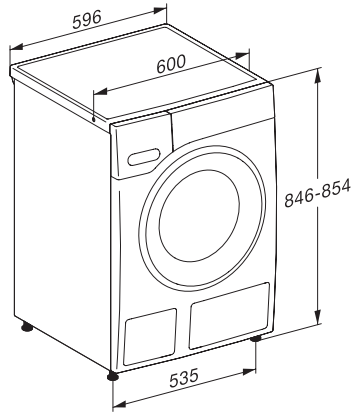

Technické údaje

Rozmery v mm (šírka)	596
Rozmery v mm (výška)	850
Rozmery v mm (hĺbka)	643
Hĺbka prístroja pri otvorených dverkách v mm	1077
Hmotnosť v kg	94
Celkový príkon v kW	2,10-2,40
Napätie vo V	220-240
Istenie v A	10
Frekvencia v Hz	50
Dĺžka elektrického vedenia v m	2

WWI880 WCS 125 Gala Edition

Práčka s predným plnením W1:

A | 9 kg | 1600 ot/min | SteamCare | Automatické dávkovanie | QuickPowerWash

W1 drawing, facia 5 degree, measures in mm

W1 drawing, facia 5 degree, measures in mm