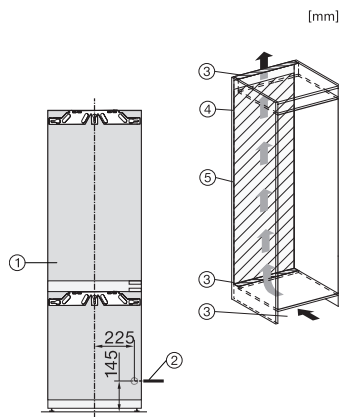

KFN 7785 C

Zabudov. kombin. chladnička s mrazničkou

s individuálnym komfortom vďaka FlexiLight 2.0, Freeze&Cool, NoFrost a Mylce.

KFN7734C, KFN7734F, KFN7734D, KFN7764D,
KFN7785D, KFN7744E, KFN7774D, installation (footnote*)
(installation drawings)