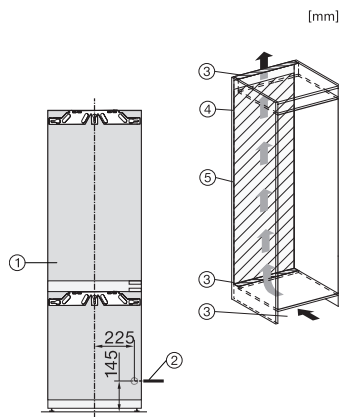

KFN 7764 C

Zabudov. kombin. chladnička s mrazničkou

výnimočný komfort, vďaka FlexiLight 2.0, DynaCool a NoFrost.

KFN7734C, KFN7734F, KFN7734D, KFN7764D,
KFN7785D, KFN7744E, KFN7774D, installation (footnote*)
(installation drawings)