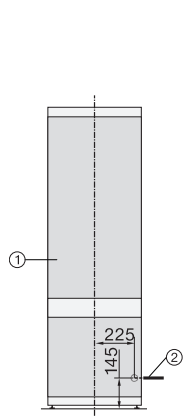

KF 7731 D

Zabudov. kombin. chladnička s mrazničkou
pre komfortné skladovanie potravín, vďaka DynaCool a DuplexCool.

KF7731E, KF7731D, installation (footnote*) (installation drawings)