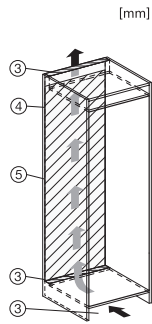

KF 7731 D

Zabudov. kombin. chladnička s mrazničkou
pre komfortné skladovanie potravín, vďaka DynaCool a DuplexCool.

[mm]

[mm]

[mm]