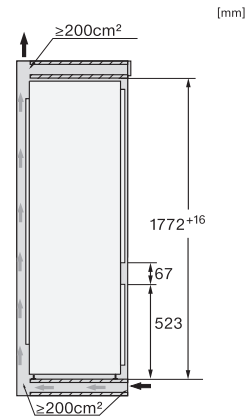

Technické údaje	
Min. šírka výklenku v mm	560
Max. šírka výklenku v mm	570
Min. výška výklenku v mm	1772
Max. výška výklenku v mm	1788
Hĺbka výklenku v mm	550
Šírka prístroja v mm	541
Výška prístroja v mm	1770
Hĺbka prístroja v mm	545
Hmotnosť v kg	59,0
Upevňovacia technika	Posuvné dvierka
Max. hmotnosť čelných dvierok chladiacej časti v kg	26
Klimatická trieda	SN-ST
Chladiaca zóna v l	212
4-hviezdičková mraziaca zóna v l	54
Celkový užitočný objem v l	266
Doba skladovania pri poruche v h	9
Kapacita mrazenia v kg/24 h	4,00
Trieda emisie hluku prenášaného vzduchom (A – D)	B
Emisie hluku prenášaného vzduchom v dB(A) re1pW	33
Príkon v miliampéroch (mA)	1400
Napätie vo V	220-240
Istenie v A	10
Počet fáz	1
Frekvencia v Hz	50-60
Dĺžka elektrického vedenia v m	2,2
Výmena žiarovky	Servisná služba
Dodávané príslušenstvo	
Priehradka na vajčká	•
Akumulátory chladu	•
Miska na kocky ľadu	•

[mm]

KF7731E, KF7731D, side view (installation drawings)