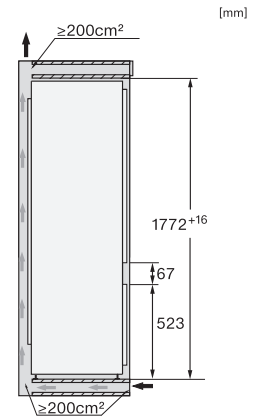

KF 7731 D

Zabudov. kombin. chladnička s mrazničkou
pre komfortné skladovanie potravín, vďaka DynaCool a DuplexCool.

EAN: 4002516748083 / Číslo materiálu: 12445010 / Číslo starého materiálu: 38773105EU1

Technické údaje	
Min. šírka výklenku v mm	560
Max. šírka výklenku v mm	570
Min. výška výklenku v mm	1772
Max. výška výklenku v mm	1788
Hĺbka výklenku v mm	550
Šírka prístroja v mm	541
Výška prístroja v mm	1770
Hĺbka prístroja v mm	545
Hmotnosť v kg	59,0
Upevňovacia technika	Posuvné dvierka
Klimatická trieda	SN-ST
Chladiaca zóna v l	212
4-hviezdičková mraziaca zóna v l	54
Celkový užitočný objem v l	266
Doba skladovania pri poruche v h	9
Kapacita mrazenia v kg/24 h	4,00
Trieda emisie hluku prenášaného vzduchom (A – D)	B
Emisie hluku prenášaného vzduchom v dB(A) re1pW	33
Príkon v miliampéroch (mA)	1400
Napätie vo V	220-240
Istenie v A	10
Počet fáz	1
Frekvencia v Hz	50-60
Dĺžka elektrického vedenia v m	2,2
Výmena žiarovky	Servisná služba
Dodávané príslušenstvo	
Priehradka na vajička	•
Akumulátory chladu	•
Miska na kocky ľadu	•

[mm]

KF7731E, KF7731D, side view (installation drawings)