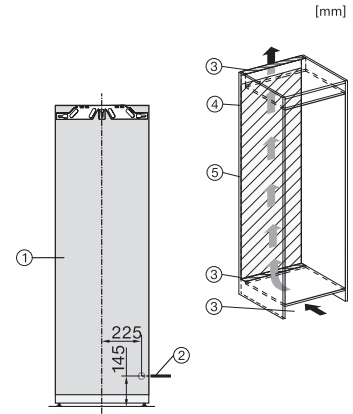

K 7798 C L

Zabudovateľná chladnička

s ActiveDoor, PerfectFresh Active a 4* mraziacim priechnikom pre max. komfort.

EAN: 4002516748076 / Číslo materiálu: 12445000 / Číslo starého materiálu: 36779801EU1

Technické údaje	
Min. šírka výklenku v mm	560
Max. šírka výklenku v mm	570
Min. výška výklenku v mm	1777
Max. výška výklenku v mm	1793
Hĺbka výklenku v mm	550
Šírka prístroja v mm	559
Výška prístroja v mm	1770
Hĺbka prístroja v mm	546
Hmotnosť v kg	73,2
Upevňovacia technika	Pevné dvierka
Max. hmotnosť čelných dvierok chladiacej časti v kg	26
Klimatická trieda	SN-T
Chladiaca zóna v l	250
z toho zóna PerfectFresh v l	98
4-hviezdičková mraziaca zóna v l	27
Pivničná zóna v l	250
Celkový úžitkový objem v l	276
Doba skladovania pri poruche v h	14
Kapacita mrazenia v kg/24 h	2,00
Trieda emisie hluku prenášaného vzduchom (A – D)	B
Emisie hluku prenášaného vzduchom v dB(A) re1pW	33
Príkon v miliampéroch (mA)	1200
Napätie vo V	220-240
Istenie v A	10
Počet fáz	1
Frekvencia v Hz	50-60
Dĺžka elektrického vedenia v m	2,2
Výmena žiarovky	Servisná služba
Dodávané príslušenstvo	
Priehradka na vajčka	•
Triediaci box PerfectFresh	•

FNS7794D L, FNS7794D R, K7797C L, K7797C R, K7798C L, side view (installation drawings)

K7797C L, K7797C R, K7797C R, K7798C L, K7798C R, installation (footnote*) (installation drawings)