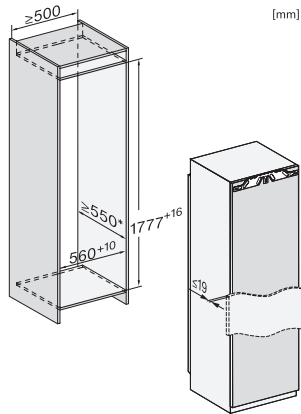

K 7798 C L

Zabudovateľná chladnička

s ActiveDoor, PerfectFresh Active a 4* mraziacim priechinkom pre max. komfort.

FNS7794D L, FNS7794D R, K7797C L, K7797C R, K7798C L, built-in (installation (*footnote) (installation drawings)