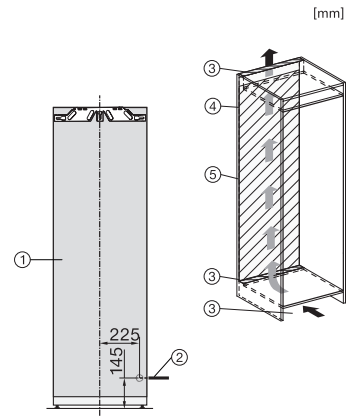

K 7798 C R

Zabudovateľná chladnička

s ActiveDoor, PerfectFresh Active a 4\* mraziacim priechnikom pre max. komfort.

EAN: 4002516748069 / Číslo materiálu: 12444990 / Číslo starého materiálu: 36779800EU1

Technické údaje	
Min. šírka výklenku v mm	560
Max. šírka výklenku v mm	570
Min. výška výklenku v mm	1777
Max. výška výklenku v mm	1793
Hĺbka výklenku v mm	550
Šírka prístroja v mm	559
Výška prístroja v mm	1770
Hĺbka prístroja v mm	546
Hmotnosť v kg	73,4
Upevňovacia technika	Pevné dvierka
Max. hmotnosť čelných dvierok chladiacej časti v kg	26
Klimatická trieda	SN-T
Chladiaca zóna v l	250
z toho zóna PerfectFresh v l	98
4-hviezdičková mraziaca zóna v l	27
Pivničná zóna v l	250
Celkový úžitkový objem v l	276
Doba skladovania pri poruche v h	14
Kapacita mrazenia v kg/24 h	2,00
Trieda emisie hluku prenášaného vzduchom (A – D)	B
Emisie hluku prenášaného vzduchom v dB(A) re1pW	33
Prikon v miliampéroch (mA)	1200
Napätie vo V	220-240
Istenie v A	10
Počet fáz	1
Frekvencia v Hz	50-60
Dĺžka elektrického vedenia v m	2,2
Výmena žiarovky	Servisná služba
Dodávané príslušenstvo	
Priehradka na vajčka	•
Triediaci box PerfectFresh	•

FNS7794D L, FNS7794D R, K7797C L, K7797C R, K7798C L, side view (installation drawings)

K7797C L, K7797C R, K7797C R, K7798C L, K7798C R, installation (footnote\*) (installation drawings)