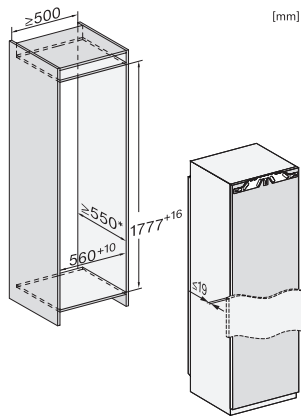

K 7798 C R

Zabudovateľná chladnička

s ActiveDoor, PerfectFresh Active a 4* mraziacim priečkam pre max. komfort.

FNS7794D L, FNS7794D R, K7797C L, K7797C R, K7798C L, built-in (installation (*footnote) (installation drawings)