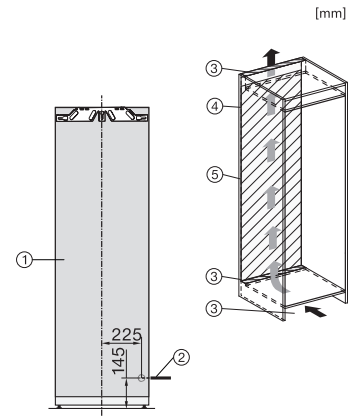

•

Technické údaje	
Min. šírka výklenku v mm	560
Max. šírka výklenku v mm	570
Min. výška výklenku v mm	1777
Max. výška výklenku v mm	1793
Hĺbka výklenku v mm	550
Šírka prístroja v mm	559
Výška prístroja v mm	1770
Hĺbka prístroja v mm	546
Hmotnosť v kg	70,5
Upevňovacia technika	Pevné dvierka
Max. hmotnosť čelných dvierok chladiacej časti v kg	26
Klimatická trieda	SN-T
Chladiaca zóna v l	296
z toho zóna PerfectFresh v l	98
Pivničná zóna v l	296
Celkový užitočný objem v l	296
Trieda emisie hluku prenášaného vzduchom (A – D)	B
Emisie hluku prenášaného vzduchom v dB(A) re1pW	32
Príkon v miliampéroch (mA)	1200
Napätie vo V	220-240
Istenie v A	10
Počet fáz	1
Frekvencia v Hz	50-60
Dĺžka elektrického vedenia v m	2,2
Výmena žiarovky	Servisná služba
Dodávané príslušenstvo	
Priehradka na vajička	•
Triediaci box PerfectFresh	•

FNS7794D L, FNS7794D R, K7797C L, K7797C R, K7798C L, side view (installation drawings)

K7797C L, K7797C R, K7797C R, K7798C L, K7798C R, installation (footnote\*) (installation drawings)