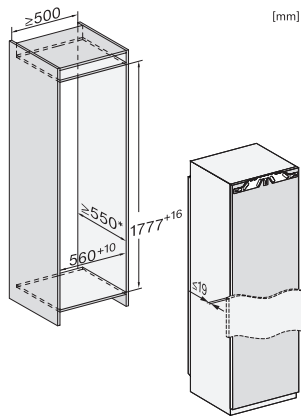

K 7797 C L

Zabudovateľná chladnička

s ActiveDoor, PerfectFresh Active a FlexiLight 2.0 pre maximálny komfort.

FNS7794D L, FNS7794D R, K7797C L, K7797C R, K7798C L, built-in (installation (*footnote) (installation drawings)