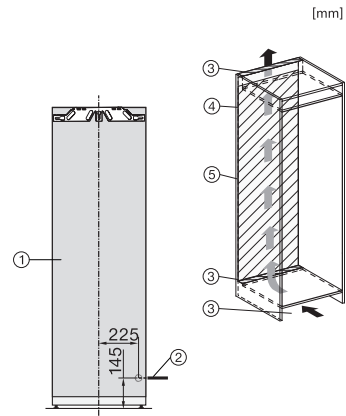

•

| Technické údaje | |
|---|-----------------|
| Min. šírka výklenku v mm | 560 |
| Max. šírka výklenku v mm | 570 |
| Min. výška výklenku v mm | 1777 |
| Max. výška výklenku v mm | 1793 |
| Hĺbka výklenku v mm | 550 |
| Šírka prístroja v mm | 559 |
| Výška prístroja v mm | 1770 |
| Hĺbka prístroja v mm | 546 |
| Hmotnosť v kg | 71,5 |
| Upevňovacia technika | Pevné dvierka |
| Max. hmotnosť čelných dvierok chladiacej časti v kg | 26 |
| Klimatická trieda | SN-T |
| Chladiaca zóna v l | 296 |
| z toho zóna PerfectFresh v l | 98 |
| Pivničná zóna v l | 296 |
| Celkový úžitkový objem v l | 296 |
| Trieda emisie hluku prenášaného vzduchom (A – D) | B |
| Emisie hluku prenášaného vzduchom v dB(A) re1pW | 32 |
| Príkon v miliampéroch (mA) | 1200 |
| Napätie vo V | 220-240 |
| Istenie v A | 10 |
| Počet fáz | 1 |
| Frekvencia v Hz | 50-60 |
| Dĺžka elektrického vedenia v m | 2,2 |
| Výmena žiarovky | Servisná služba |
| Dodávané príslušenstvo | |
| Priehradka na vajíčka | • |
| Triediaci box PerfectFresh | • |

FNS7794D L, FNS7794D R, K7797C L, K7797C R, K7798C L, side view (installation drawings)

K7797C L, K7797C R, K7797C R, K7798C L, K7798C R, installation (footnote*) (installation drawings)