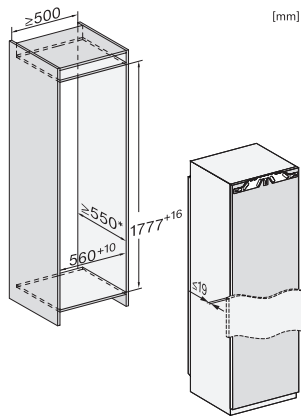

K 7797 C R

Zabudovateľná chladnička

s ActiveDoor, PerfectFresh Active a FlexiLight 2.0 pre maximálny komfort.

FNS7794D L, FNS7794D R, K7797C L, K7797C R, K7798C L, built-in (installation (*footnote) (installation drawings)