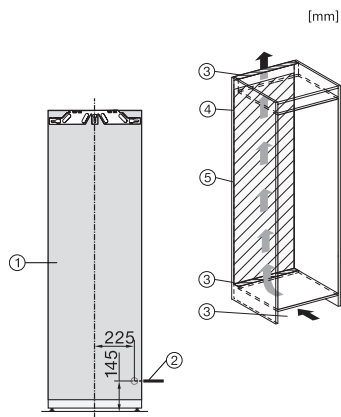

K 7777 C

Zabudovateľná chladnička

s FlexiLight 2.0 a PerfectFresh Active – aktívne zvlhčovanie pre max. sviežosť.

K7733E, K7763E, K7732E, K7734F, K7764E, K7743E, K7744E, K7773D, K7774D (footnote*) (installation drawings)