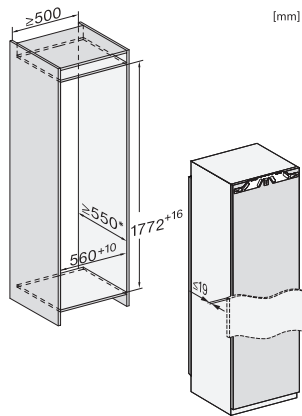

K7733E, K7763E, K7732D, K7732E, K7734F, K7764E, K7743E, K7744E, K7773D, K7774D, built-in (footnote*) (drawings)