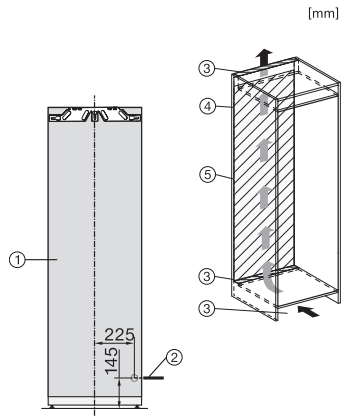

K 7737 D
Zabudovateľná chladnička
s DynaCool a LED osvetlením pre praktické skladovanie potravín.

K7733E, K7763E, K7732E, K7734F, K7764E, K7743E, K7744E, K7773D, K7774D (footnote*) (installation drawings)