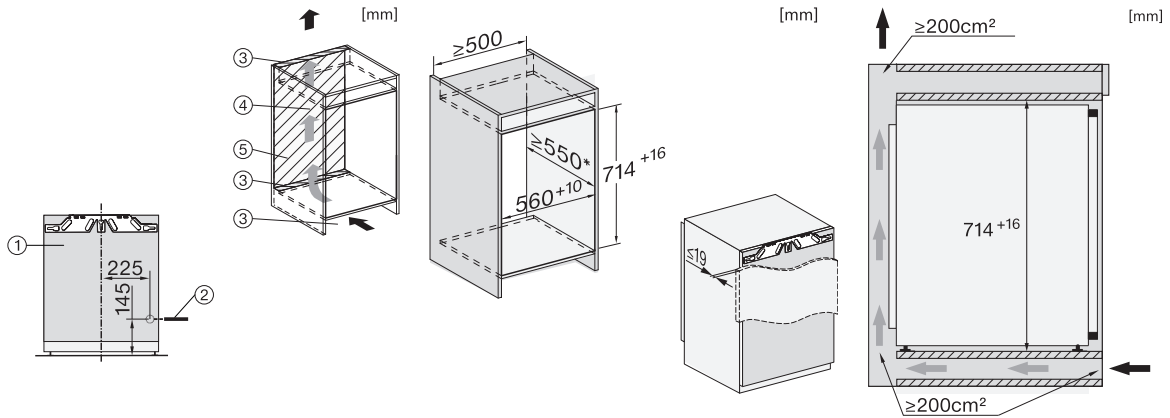

Dodávané príslušenstvo

Miska na kocky ľadu

•

FNS 7040 B

Zabudovateľná mraznička

s NoFrost a tromi mraziacimi zásuvkami pre maximálny komfort pri obsluhu.

FNS7040E, FNS7040B, FNS7040C, FNS7040D, installation (*footnote) (installation drawings)