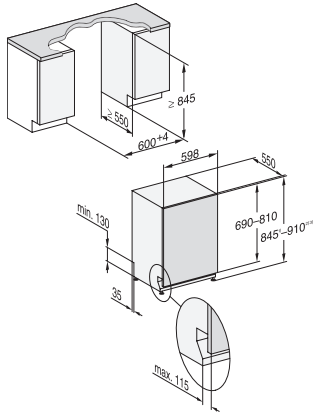

G 7795 SCVi XXL AutoDos K20
Plně integrovaná umývačka riadu XXL
s automatickým dávkovaním vďaka AutoDos s integrovaným PowerDiskom.

G7000, fully integrated dishwasher, XXL, 60cm (installation drawing)