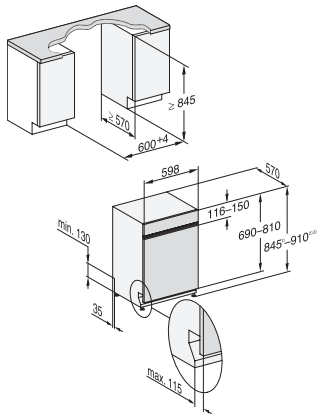

G 7605 SCi XXL AutoDos

Zabudovateľná umývačka riadu XXL

s automatickým dávkovaním vďaka AutoDos s integrovaným PowerDiskom.

G7000, integrated dishwasher, XXL, 60cm (installation drawing)