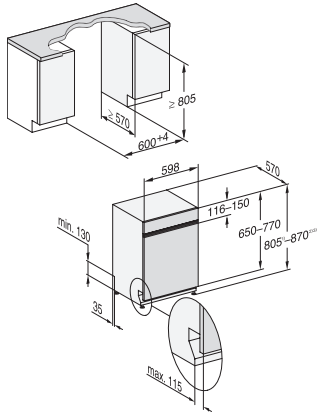

G 7600 SCi AutoDos

Zabudovateľná umývačka riadu

s automatickým dávkovaním vďaka AutoDos s integrovaným PowerDiskom.

G7000, integrated dishwasher, 60cm (installation drawing)