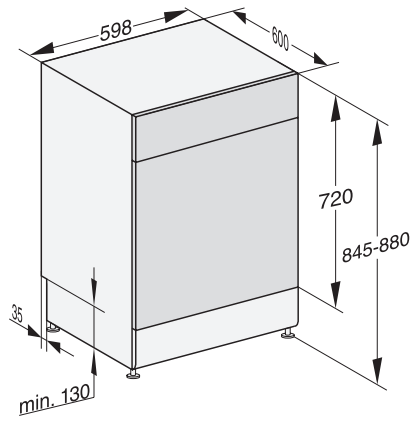

G 7600 SC AutoDos

Volně stojaca umývačka riadu

s automatickým dávkovaním vďaka AutoDos s integrovaným PowerDiskom.

G7000, free standing dishwasher, 60cm (installation drawing)