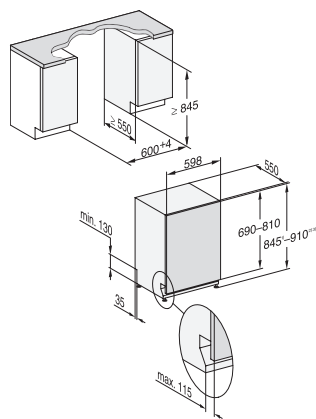

G 7185 SCVi XXL AutoDos

Plně integrovaná umývačka riadu XXL

s automatickým dávkováním vďaka AutoDos s integrovaným PowerDiskom.

G7000, fully integrated dishwasher, XXL, 60cm (installation drawing)