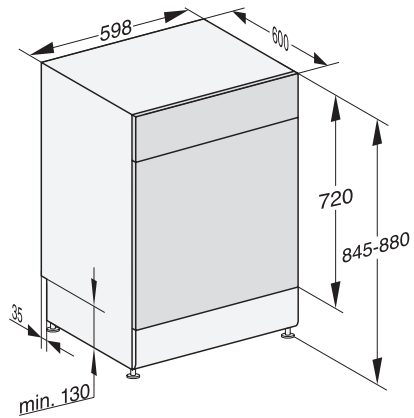

G 7130 SC Front AutoDos

Volně stojaca umývačka riadu

s automatickým dávkovaním vďaka AutoDos s integrovaným PowerDiskom.

G7000, free standing dishwasher, 60cm (installation drawing)