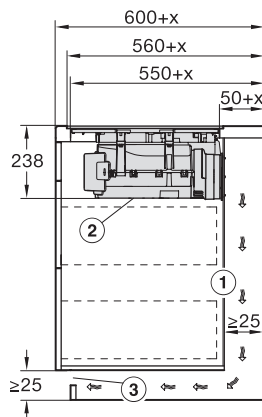

KMDA 7676 FL-A BlackPerfection

Indukčná varná doska s integrovaným odsávačom pár

s dvomi extra veľkými varnými zónami PowerFlex XL pre prevádzku s odťahom

KMDA7676FL, KMDA7876FL – Side view flush-X, Plug&Play – Installation drawing