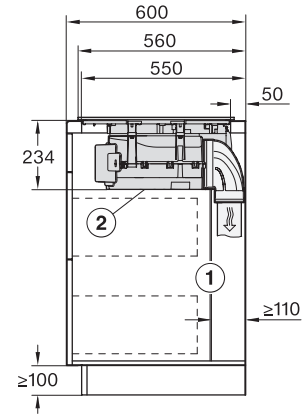

Rozmery výrezu v mm (šírka) pri prístroji s položením na pracovnú dosku	780
Rozmery výrezu v mm (hĺbka) pri prístroji s položením na pracovnú dosku	500
Montážna výška s pripojovacou skrinkou v mm	238
Vnútorný rozmer výrezu v mm (šírka) pri zabudovaní bez rámu na zapustenie	780
Vnútorný rozmer výrezu v mm (hĺbka) pri zabudovaní bez rámu na zapustenie	500
Hmotnosť v kg	20
Vonkajší rozmer výrezu v mm (šírka) pri zabudovaní bez rámu na zapustenie	804
Vonkajší rozmer výrezu v mm (hĺbka) pri zabudovaní bez rámu na zapustenie	524
Celkový príkon v kW	7,50
Napätie vo V	230
Frekvencia v Hz	50-60
Dĺžka elektrického vedenia v m	1,6
<b>Dodávané príslušenstvo</b>	
Pripojovací kábel	Áno

KMDA7676FL, KMDA7876FL – flush – Installation drawing

KMDA7676FL, KMDA7876FL – Side view lying on top – Installation drawing

KMDA7676FL, KMDA7876FL – Side view lying on top+X – Installation drawing

KMDA7676FL, KMDA7876FL – Side view flush – Installation drawing

KMDA7676FL, KMDA7876FL – Side view flush+X – Installation drawing

KMDA7676FL, KMDA7876FL – Side view lying on top, Plug&Play – Installation drawing

KMDA7676FL, KMDA7876FL – Side view lying on top+X, Plug&Play – Installation drawing