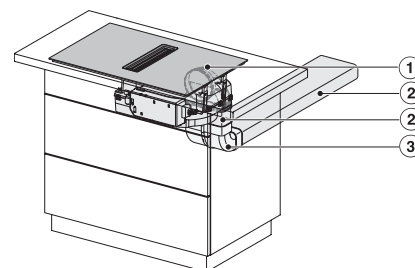

KMDA 7676 FL-A BlackPerfection

Indukčná varná doska s integrovaným odsávačom pár

s dvomi extra veľkými varnými zónami PowerFlex XL pre prevádzku s odťahom

KMDA7676FL, KMDA7876FL – Installation variant 11 Exhaust air – drawing

KMDA7676FL, KMDA7876FL – Installation variant 12 Exhaust air – drawing

KMDA7676FL/FR, KMDA7876FL/FR, Exhaust air (Installation drawing)