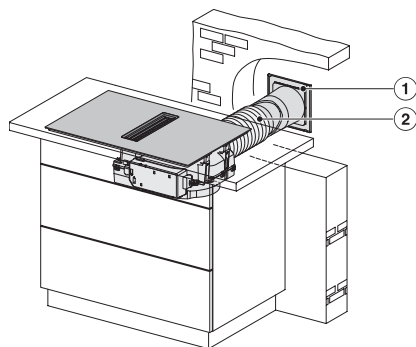

KMDA7676FL, KMDA7876FL -Installation variant 3 Basis – drawing

KMDA7676FL, KMDA7876FL – Installation variant 11 Exhaust air – drawing