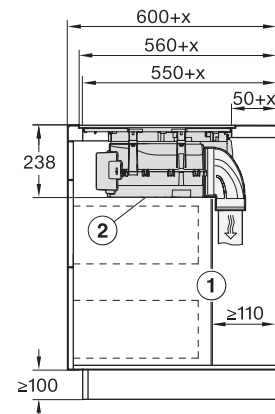

Rozmery výrezu v mm (šírka) pri prístroji s položením na pracovnú dosku	780
Rozmery výrezu v mm (hĺbka) pri prístroji s položením na pracovnú dosku	500
Montážna výška s pripojovacou skrinkou v mm	238
Vnútorný rozmer výrezu v mm (šírka) pri zabudovaní bez rámu na zapustenie	780
Vnútorný rozmer výrezu v mm (hĺbka) pri zabudovaní bez rámu na zapustenie	500
Hmotnosť v kg	20
Vonkajší rozmer výrezu v mm (šírka) pri zabudovaní bez rámu na zapustenie	804
Vonkajší rozmer výrezu v mm (hĺbka) pri zabudovaní bez rámu na zapustenie	524
Celkový príkon v kW	7,50
Napätie vo V	230
Frekvencia v Hz	50-60
Dĺžka elektrického vedenia v m	1,6
<b>Dodávané príslušenstvo</b>	
Pripojovací kábel	Áno

KMDA7676FL, KMDA7876FL – flush – Installation drawing

KMDA7676FL, KMDA7876FL – Side view lying on top – Installation drawing

KMDA7676FL, KMDA7876FL – Side view lying on top+X – Installation drawing

KMDA7676FL, KMDA7876FL – Side view flush – Installation drawing

KMDA7676FL, KMDA7876FL – Side view flush+X – Installation drawing

KMDA7676FL, KMDA7876FL – Side view lying on top, Plug&Play – Installation drawing

KMDA7676FL, KMDA7876FL – Side view lying on top+X, Plug&Play – Installation drawing