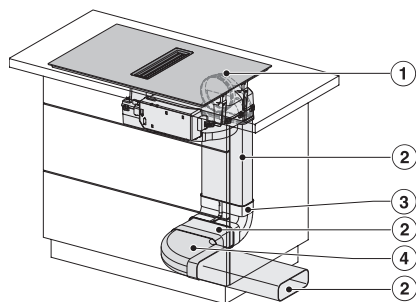

KMDA 7676 FL-A BlackPerfection

Indukčná varná doska s integrovaným odsávačom pár

s dvomi extra veľkými varnými zónami PowerFlex XL pre prevádzku s odťahom

KMDA7676FL, KMDA7876FL – Installation variant 11 Exhaust air – drawing

KMDA7676FL, KMDA7876FL – Installation variant 12 Exhaust air – drawing

KMDA7676FL/FR, KMDA7876FL/FR, Exhaust air (Installation drawing)