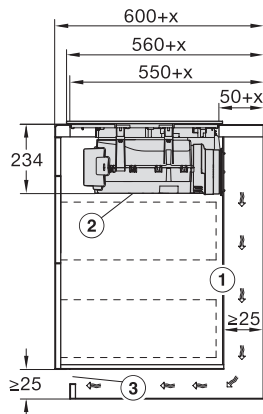

Rozmery výrezu v mm (šírka) pri prístroji s položením na pracovnú dosku	780
Rozmery výrezu v mm (hĺbka) pri prístroji s položením na pracovnú dosku	500
Montážna výška s pripojovacou skrinkou v mm	238
Vnútorný rozmer výrezu v mm (šírka) pri zabudovaní bez rámu na zapustenie	780
Vnútorný rozmer výrezu v mm (hĺbka) pri zabudovaní bez rámu na zapustenie	500
Hmotnosť v kg	20
Vonkajší rozmer výrezu v mm (šírka) pri zabudovaní bez rámu na zapustenie	804
Vonkajší rozmer výrezu v mm (hĺbka) pri zabudovaní bez rámu na zapustenie	524
Celkový príkon v kW	7,50
Napätie vo V	230
Frekvencia v Hz	50-60
Dĺžka elektrického vedenia v m	1,6
<b>Dodávané príslušenstvo</b>	
Pripojovací kábel	Áno

KMDA7676FL, KMDA7876FL – flush – Installation drawing

KMDA7676FL, KMDA7876FL – Side view lying on top – Installation drawing

KMDA7676FL, KMDA7876FL – Side view lying on top+X – Installation drawing

KMDA7676FL, KMDA7876FL – Side view flush – Installation drawing

KMDA7676FL, KMDA7876FL – Side view flush+X – Installation drawing

KMDA7676FL, KMDA7876FL – Side view lying on top, Plug&Play – Installation drawing

KMDA7676FL, KMDA7876FL – Side view lying on top+X, Plug&Play – Installation drawing