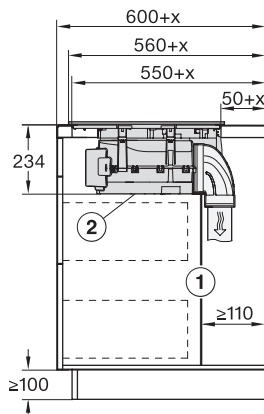

Rozmery výrezu v mm (šírka) pri prístroji s položením na pracovnú dosku	780
Rozmery výrezu v mm (hĺbka) pri prístroji s položením na pracovnú dosku	500
Montážna výška s pripojovacou skrinkou v mm	238
Vnútorný rozmer výrezu v mm (šírka) pri zabudovaní bez rámu na zapustenie	780
Vnútorný rozmer výrezu v mm (hĺbka) pri zabudovaní bez rámu na zapustenie	500
Hmotnosť v kg	20
Vonkajší rozmer výrezu v mm (šírka) pri zabudovaní bez rámu na zapustenie	804
Vonkajší rozmer výrezu v mm (hĺbka) pri zabudovaní bez rámu na zapustenie	524
Celkový príkon v kW	7,50
Napätie vo V	230
Frekvencia v Hz	50-60
Dĺžka elektrického vedenia v m	1,6
<b>Dodávané príslušenstvo</b>	
Pripojovací kábel	Áno

KMDA7676FL, KMDA7876FL – flush – Installation drawing

KMDA7676FL, KMDA7876FL – Side view lying on top – Installation drawing

KMDA7676FL, KMDA7876FL – Side view lying on top+X – Installation drawing

KMDA7676FL, KMDA7876FL – Side view flush – Installation drawing

KMDA7676FL, KMDA7876FL – Side view flush+X – Installation drawing

KMDA7676FL, KMDA7876FL – Side view lying on top, Plug&Play – Installation drawing

KMDA7676FL, KMDA7876FL – Side view lying on top+X, Plug&Play – Installation drawing