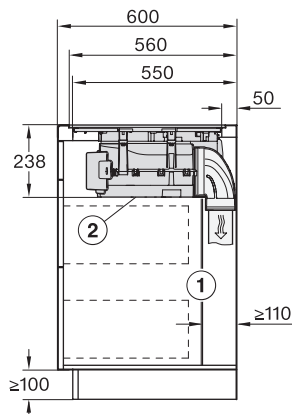

Rozmery výrezu v mm (šírka) pri prístroji s položením na pracovnú dosku	780
Rozmery výrezu v mm (hĺbka) pri prístroji s položením na pracovnú dosku	500
Montážna výška s pripojovacou skrinkou v mm	238
Vnútorný rozmer výrezu v mm (šírka) pri zabudovaní bez rámu na zapustenie	780
Vnútorný rozmer výrezu v mm (hĺbka) pri zabudovaní bez rámu na zapustenie	500
Hmotnosť v kg	20
Vonkajší rozmer výrezu v mm (šírka) pri zabudovaní bez rámu na zapustenie	804
Vonkajší rozmer výrezu v mm (hĺbka) pri zabudovaní bez rámu na zapustenie	524
Celkový príkon v kW	7,50
Napätie vo V	230
Frekvencia v Hz	50-60
Dĺžka elektrického vedenia v m	1,6
<b>Dodávané príslušenstvo</b>	
Pripojovací kábel	Áno

KMDA7676FL, KMDA7876FL – flush – Installation drawing

KMDA7676FL, KMDA7876FL – Side view lying on top – Installation drawing

KMDA7676FL, KMDA7876FL – Side view lying on top+X – Installation drawing

KMDA7676FL, KMDA7876FL – Side view flush – Installation drawing

KMDA7676FL, KMDA7876FL – Side view flush+X – Installation drawing

KMDA7676FL, KMDA7876FL – Side view lying on top, Plug&Play – Installation drawing

KMDA7676FL, KMDA7876FL – Side view lying on top+X, Plug&Play – Installation drawing