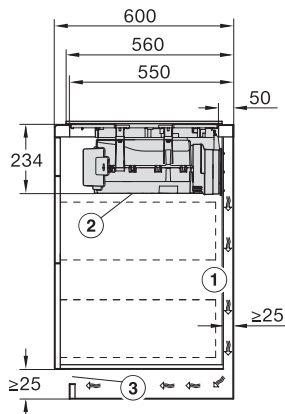

Rozmery výrezu v mm (šírka) pri prístroji s položením na pracovnú dosku	780
Rozmery výrezu v mm (hĺbka) pri prístroji s položením na pracovnú dosku	500
Montážna výška s pripojovacou skrinkou v mm	238
Vnútorný rozmer výrezu v mm (šírka) pri zabudovaní bez rámu na zapustenie	780
Vnútorný rozmer výrezu v mm (hĺbka) pri zabudovaní bez rámu na zapustenie	500
Hmotnosť v kg	20
Vonkajší rozmer výrezu v mm (šírka) pri zabudovaní bez rámu na zapustenie	804
Vonkajší rozmer výrezu v mm (hĺbka) pri zabudovaní bez rámu na zapustenie	524
Celkový príkon v kW	7,50
Napätie vo V	230
Frekvencia v Hz	50-60
Dĺžka elektrického vedenia v m	1,6
<b>Dodávané príslušenstvo</b>	
Pripojovací kábel	Áno

KMDA7676FL, KMDA7876FL – flush – Installation drawing

KMDA7676FL, KMDA7876FL – Side view lying on top – Installation drawing

KMDA7676FL, KMDA7876FL – Side view lying on top+X – Installation drawing

KMDA7676FL, KMDA7876FL – Side view flush – Installation drawing

KMDA7676FL, KMDA7876FL – Side view flush+X – Installation drawing

KMDA7676FL, KMDA7876FL – Side view lying on top, Plug&Play – Installation drawing

KMDA7676FL, KMDA7876FL – Side view lying on top+X, Plug&Play – Installation drawing