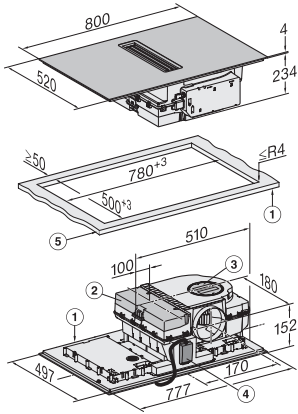

KMDA 7676 FL-A BlackPerfection

Indukčná varná doska s integrovaným odsávačom pár

s dvomi extra veľkými varnými zónami PowerFlex XL pre prevádzku s odťahom

KMDA7676FL, KMDA7876FL – Installation drawing