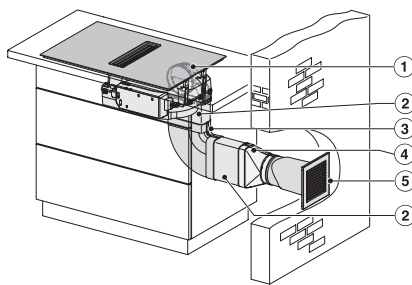

KMDA7676FL, KMDA7876FL – Installation variant 1 Basis -drawing