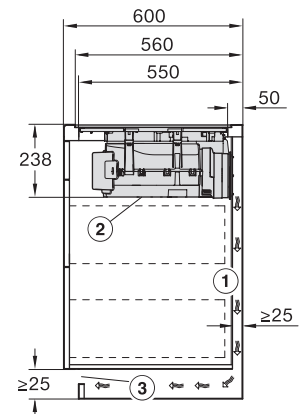

Rozmery výrezu v mm (šírka) pri prístroji s položením na pracovnú dosku	780
Rozmery výrezu v mm (hĺbka) pri prístroji s položením na pracovnú dosku	500
Montážna výška s pripojovacou skrinkou v mm	238
Vnútorný rozmer výrezu v mm (šírka) pri zabudovaní bez rámu na zapustenie	780
Vnútorný rozmer výrezu v mm (hĺbka) pri zabudovaní bez rámu na zapustenie	500
Hmotnosť v kg	20
Vonkajší rozmer výrezu v mm (šírka) pri zabudovaní bez rámu na zapustenie	804
Vonkajší rozmer výrezu v mm (hĺbka) pri zabudovaní bez rámu na zapustenie	524
Celkový príkon v kW	7,50
Napätie vo V	230
Frekvencia v Hz	50-60
Dĺžka elektrického vedenia v m	1,6
<b>Dodávané príslušenstvo</b>	
Pripojovací kábel	Áno

KMDA7676FL, KMDA7876FL – flush – Installation drawing

KMDA7676FL, KMDA7876FL – Side view lying on top – Installation drawing

KMDA7676FL, KMDA7876FL – Side view lying on top+X – Installation drawing

KMDA7676FL, KMDA7876FL – Side view flush – Installation drawing

KMDA7676FL, KMDA7876FL – Side view flush+X – Installation drawing

KMDA7676FL, KMDA7876FL – Side view lying on top, Plug&Play – Installation drawing

KMDA7676FL, KMDA7876FL – Side view lying on top+X, Plug&Play – Installation drawing