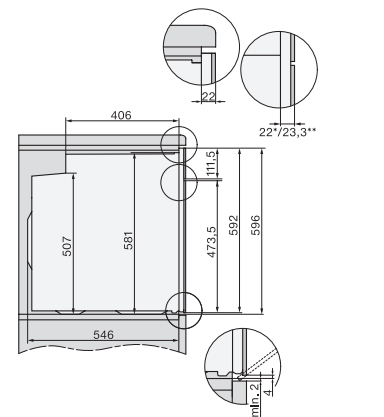

Bezpečnosť	
Systém ochladzovania prístroja so studenou čelnou stranou	•
Bezpečnostné vypínanie	•
Zablokovanie sprevádzkovania	•
Technické údaje	
Objem ohrevného priestoru v l	76
Počet úrovní zasunutia	5
Počet úrovní zasunutia ohrevný priestor 1	5
Počet úrovní zasunutia ohrevný priestor 2	5
Označenie úrovní zasunutia	•
Osvetlenie ohrevného priestoru	1 halogénový spot
Teploty v °C	30–300
Min. teploty v °C	30
Max. teploty v °C	300
Min. šírka výklenku v mm	560
Max. šírka výklenku v mm	568
Min. výška výklenku v mm	590
Max. výška výklenku v mm	595
Hĺbka výklenku v mm	550
Šírka prístroja v mm	595
Výška prístroja v mm	596
Hĺbka prístroja v mm	569
Hmotnosť v kg	42,0
Celkový príkon v kW	3,50
Napätie vo V	220-240
Frekvencia v Hz	50
Istenie v A	16
Počet fáz	1
Pripojovací kábel so sieťovým konektorom	•
Dĺžka elektrického vedenia v m	1,50
Výmena žiarovky	Zákazník
Dodávané príslušenstvo	
Plech na pečenie s úpravou PerfectClean	1
Plech na pečenie a AirFry Gourmet, dierovaný, s PerfectClean	1
Univerzálny plech s úpravou PerfectClean	1
Rošt na pečenie	1
Plnovýsuv FlexiClip (pár)	1
Vyberateľná postranná mriežka (pár)	1
Voucher na plech na grilovanie a pečenie HGBB71 s úpravou PerfectClean	1

H 2861-1 B 125 Edition

Rúra na pečenie

v kombinovateľnom dizajne s funkciou AirFry, sieťovým pripojením a PerfectClean.

installation H7000 XL, installation drawing

side view H7000 XL, installation drawings

built-in H7000 XL, installation drawing

H226x-1B/BP/E/EP/I/IP, H2x6xB/BP, H7x6xB/BP/BPX, installation drawings

DG2840, DG7x40, DGC7x4x, DG7x6x, DGC7x6x, DGD7635, DGM7x4x, DO7, H28B/BP, H7x4xB/BM/BP, H7x6xB/BP, installation drawing

side view H7000 XL build-under, installation drawing