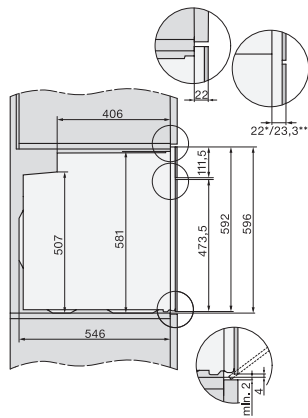

side view H7000 XL, installation drawings