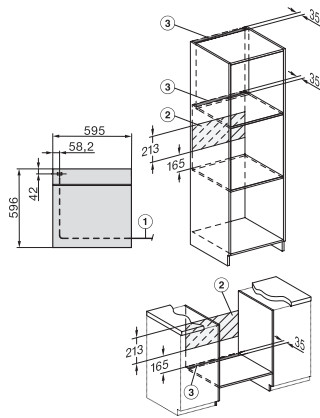

#### Technické údaje

Objem ohrevného priestoru v l	76
Počet úrovní zasunutia	5
Počet úrovní zasunutia ohrevný priestor 1	5
Počet úrovní zasunutia ohrevný priestor 2	5
Označenie úrovní zasunutia	•
Osvetlenie ohrevného priestoru	1 halogénový spot
Teploty v °C	30–300
Min. teploty v °C	30
Max. teploty v °C	300
Min. šírka výklenku v mm	560
Max. šírka výklenku v mm	568
Min. výška výklenku v mm	590
Max. výška výklenku v mm	595
Hĺbka výklenku v mm	550
Šírka prístroja v mm	595
Výška prístroja v mm	596
Hĺbka prístroja v mm	568
Hmotnosť v kg	42,0
Celkový príkon v kW	3,50
Napätie vo V	220-240
Frekvencia v Hz	50
Istenie v A	16
Počet fáz	1
Pripojovací kábel so sieťovým konektorom	•
Dĺžka elektrického vedenia v m	1,50
Výmena žiarovky	Zákazník

H 2861-1 B 125 Edition

Rúra na pečenie

v kombinovateľnom dizajne s funkciou AirFry, sieťovým pripojením a PerfectClean.

installation H7000 XL, installation drawing

side view H7000 XL, installation drawings

built-in H7000 XL, installation drawing

Installation H7000 XL underframe, installation drawings

H7000 handle, glass, installation drawings

side view H7000 XL build-under, installation drawing