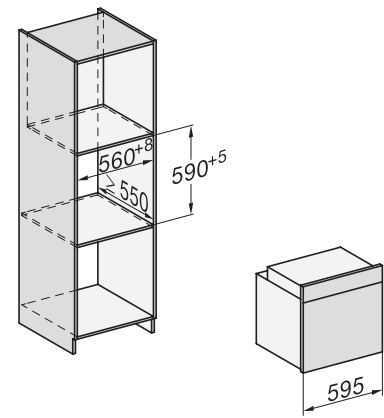

#### Technické údaje

Objem ohrevného priestoru v l	76
Počet úrovní zasunutia	5
Počet úrovní zasunutia ohrevný priestor 1	5
Počet úrovní zasunutia ohrevný priestor 2	5
Označenie úrovní zasunutia	•
Osvetlenie ohrevného priestoru	1 halogénový spot
Teploty v °C	30–300
Min. teploty v °C	30
Max. teploty v °C	300
Min. šírka výklenku v mm	560
Max. šírka výklenku v mm	568
Min. výška výklenku v mm	590
Max. výška výklenku v mm	595
Hĺbka výklenku v mm	550
Šírka prístroja v mm	595
Výška prístroja v mm	596
Hĺbka prístroja v mm	568
Hmotnosť v kg	42,0
Celkový príkon v kW	3,50
Napätie vo V	220-240
Frekvencia v Hz	50
Istenie v A	16
Počet fáz	1
Pripojovací kábel so sieťovým konektorom	•
Dĺžka elektrického vedenia v m	1,50
Výmena žiarovky	Zákazník

H 2861-1 B 125 Edition

Rúra na pečenie

v kombinovateľnom dizajne s funkciou AirFry, sieťovým pripojením a PerfectClean.

installation H7000 XL, installation drawing

side view H7000 XL, installation drawings

built-in H7000 XL, installation drawing

Installation H7000 XL underframe, installation drawings

H7000 handle, glass, installation drawings

side view H7000 XL build-under, installation drawing