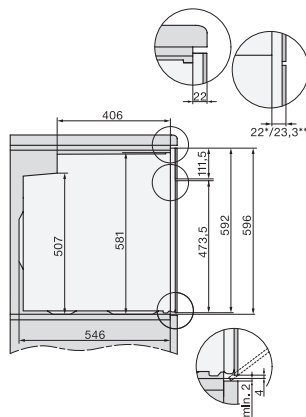

•

Technické údaje

Objem ohrevného priestoru v l	76
Počet úrovní zasunutia	5
Počet úrovní zasunutia ohrevný priestor 1	5
Počet úrovní zasunutia ohrevný priestor 2	5
Označenie úrovní zasunutia	•
Osvetlenie ohrevného priestoru	1 halogénový spot
Teploty v °C	30–300
Min. teploty v °C	30
Max. teploty v °C	300
Min. šírka výklenku v mm	560
Max. šírka výklenku v mm	568
Min. výška výklenku v mm	590
Max. výška výklenku v mm	595
Hĺbka výklenku v mm	550
Šírka prístroja v mm	595
Výška prístroja v mm	596
Hĺbka prístroja v mm	568
Hmotnosť v kg	42,0
Celkový príkon v kW	3,50
Napätie vo V	220-240
Frekvencia v Hz	50
Istenie v A	16
Počet fáz	1
Pripojovací kábel so sieťovým konektorom	•
Dĺžka elektrického vedenia v m	1,50
Výmena žiarovky	Zákazník

H 2766-1 B 125 Edition

Rúra na pečenie

v elegantnom čiernom dizajne s fun. AirFry, sieťovým pripojením a PerfectClean.

installation H7000 XL, installation drawing

side view H7000 XL, installation drawings

built-in H7000 XL, installation drawing

Installation H7000 XL underframe, installation drawings

side view H7000 XL build-under, installation drawing

H7x65BP, H7145BM, H7165B, H7365B, H2756B, H2765B/BP, DGC7151, DGC7351 installation drawings