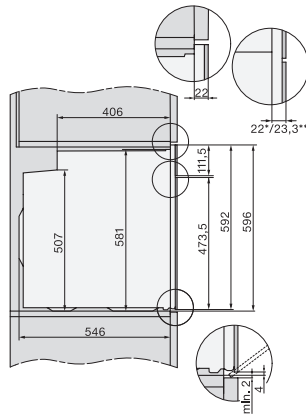

•

Technické údaje

Objem ohrevného priestoru v l	76
Počet úrovní zasunutia	5
Počet úrovní zasunutia ohrevný priestor 1	5
Počet úrovní zasunutia ohrevný priestor 2	5
Označenie úrovní zasunutia	•
Osvetlenie ohrevného priestoru	1 halogénový spot
Teploty v °C	30–300
Min. teploty v °C	30
Max. teploty v °C	300
Min. šírka výklenku v mm	560
Max. šírka výklenku v mm	568
Min. výška výklenku v mm	590
Max. výška výklenku v mm	595
Hĺbka výklenku v mm	550
Šírka prístroja v mm	595
Výška prístroja v mm	596
Hĺbka prístroja v mm	568
Hmotnosť v kg	42,0
Celkový príkon v kW	3,50
Napätie vo V	220-240
Frekvencia v Hz	50
Istenie v A	16
Počet fáz	1
Pripojovací kábel so sieťovým konektorom	•
Dĺžka elektrického vedenia v m	1,50
Výmena žiarovky	Zákazník

H 2766-1 B 125 Edition

Rúra na pečenie

v elegantnom čiernom dizajne s fun. AirFry, sieťovým pripojením a PerfectClean.

installation H7000 XL, installation drawing

side view H7000 XL, installation drawings

built-in H7000 XL, installation drawing

Installation H7000 XL underframe, installation drawings

side view H7000 XL build-under, installation drawing

H7x65BP, H7145BM, H7165B, H7365B, H2756B, H2765B/BP, DGC7151, DGC7351 installation drawings