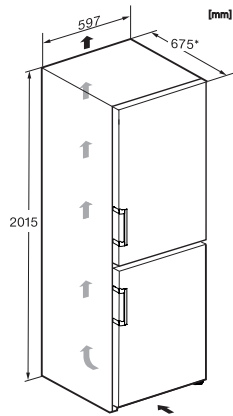

KFN 4799 CDE

Volně stojaca chladnička s mrazničkou
s DailyFresh, NoFrost a Mylce pre vždy čerstvé kocky ľadu.

KFN4797DD, KFN4797CD, KFN4799DDE, KFN4795DD,
KFN4795AD, KFN4795CD, KFN4795BD, installation
sketch (footnote*)