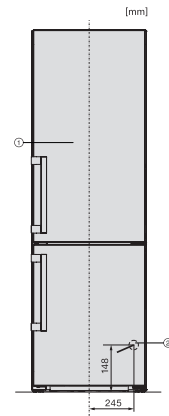

KFN4797DD, KFN4797CD, KFN4795AD, KFN4795DD, installation (footnote*) (installation drawings)