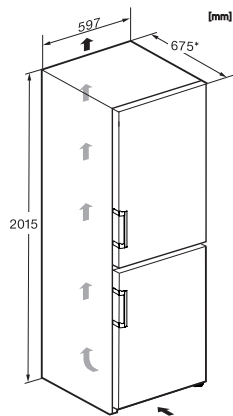

KFN 4799 CDE

Voľne stojaca chladnička s mrazničkou
s DailyFresh, NoFrost a Mylce pre vždy čerstvé kocky ľadu.

KFN4797DD, KFN4797CD, KFN4799DDE, KFN4795DD, KFN4795AD, KFN4795CD, KFN4795BD, installation sketch (footnote*)