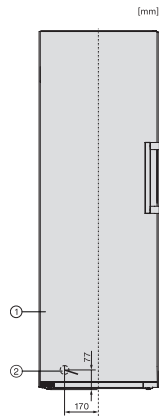

FNS 4782 D

Voľne stojacia mraznička

s NoFrost a plusom v oblasti komfortu pre perfektnú kombináciu Side-by-Side.

FNS4782E, FNS4782D, FNS4382D N, FNS4382E N, Nordic, installation (footnote*) (installation drawings)