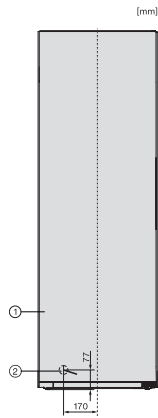

FNS 4382 D

Voľne stojacia mraznička

s NoFrost a SideOpen pre komfortnú kombináciu Side-by-Side.

FN4372E, FN4372D, FN4872D, FN4874C, FNS4382E, FNS4382E C, FNS4782E bb, FNS4882D, installation (footnote*) (drawings)