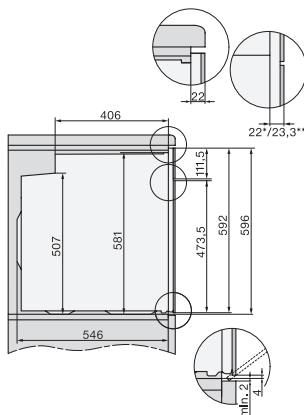

## H 2467 BP ACTIVE

Rúra na pečenie

v modernom dizajne so zosietením, pyrolýzou a plnovýsuvom FlexiClip.

EAN: 4002516763772 / Číslo materiálu: 12429000 / Číslo starého materiálu: 22246725D

Počet úrovní zasunutia	5
Počet úrovní zasunutia ohrevný priestor 1	5
Počet úrovní zasunutia ohrevný priestor 2	5
Označenie úrovní zasunutia	•
Osvetlenie ohrevného priestoru	1 halogénový spot
Teploty v °C	30–300
Min. teploty v °C	30
Max. teploty v °C	300
Min. šírka výklenku v mm	560
Max. šírka výklenku v mm	568
Min. výška výklenku v mm	590
Max. výška výklenku v mm	595
Hĺbka výklenku v mm	550
Šírka prístroja v mm	595
Výška prístroja v mm	596
Hĺbka prístroja v mm	568
Hmotnosť v kg	47,0
Celkový príkon v kW	3,60
Napätie vo V	220-240
Frekvencia v Hz	50
Istenie v A	16
Počet fáz	1
Pripojovací kábel so sieťovým konektorom	•
Dĺžka elektrického vedenia v m	1,50
Výmena žiarovky	Zákazník
<b>Dodávané príslušenstvo</b>	
Plech na pečenie s úpravou PerfectClean	1
Univerzálny plech s úpravou PerfectClean	1
Rošt na pečenie	1
Plnovýsuv FlexiClip (pár)	1
Vyberateľná postranná mriežka (pár)	1

## H 2467 BP ACTIVE

Rúra na pečenie

v modernom dizajne so zosietením, pyrolýzou a plnovýsuvom FlexiClip.

installation H7000 XL, installation drawing

side view H7000 XL, installation drawings

built-in H7000 XL, installation drawing

H226x-1B/BP/E/EP/I/IP, H2x6xB/BP, H7x6xB/BP/BPX, installation drawings

side view H7000 XL build-under, installation drawing

H2465B, H2465BP, H2466B, H2466BP, H2467B, H2467BP, H2468B, H2468BP, H2469B, H2469BP installation drawings