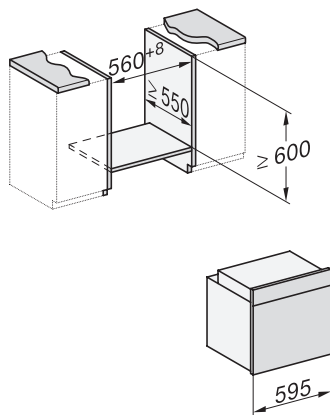

## H 2467 BP ACTIVE

Rúra na pečenie

v modernom dizajne so zosietením, pyrolýzou a plnovýsuvom FlexiClip.

EAN: 4002516763772 / Číslo materiálu: 12429000 / Číslo starého materiálu: 22246725D

Počet úrovní zasunutia	5
Počet úrovní zasunutia ohrevný priestor 1	5
Počet úrovní zasunutia ohrevný priestor 2	5
Označenie úrovní zasunutia	•
Osvetlenie ohrevného priestoru	1 halogénový spot
Teploty v °C	30–300
Min. teploty v °C	30
Max. teploty v °C	300
Min. šírka výklenku v mm	560
Max. šírka výklenku v mm	568
Min. výška výklenku v mm	590
Max. výška výklenku v mm	595
Hĺbka výklenku v mm	550
Šírka prístroja v mm	595
Výška prístroja v mm	596
Hĺbka prístroja v mm	568
Hmotnosť v kg	47,0
Celkový príkon v kW	3,60
Napätie vo V	220-240
Frekvencia v Hz	50
Istenie v A	16
Počet fáz	1
Pripojovací kábel so sieťovým konektorom	•
Dĺžka elektrického vedenia v m	1,50
Výmena žiarovky	Zákazník
<b>Dodávané príslušenstvo</b>	
Plech na pečenie s úpravou PerfectClean	1
Univerzálny plech s úpravou PerfectClean	1
Rošt na pečenie	1
Plnovýsuv FlexiClip (pár)	1
Vyberateľná postranná mriežka (pár)	1

## H 2467 BP ACTIVE

Rúra na pečenie

v modernom dizajne so zosietením, pyrolýzou a plnovýsuvom FlexiClip.

installation H7000 XL, installation drawing

side view H7000 XL, installation drawings

built-in H7000 XL, installation drawing

H226x-1B/BP/E/EP/I/IP, H2x6xB/BP, H7x6xB/BP/BPX, installation drawings

side view H7000 XL build-under, installation drawing

H2465B, H2465BP, H2466B, H2466BP, H2467B, H2467BP, H2468B, H2468BP, H2469B, H2469BP installation drawings