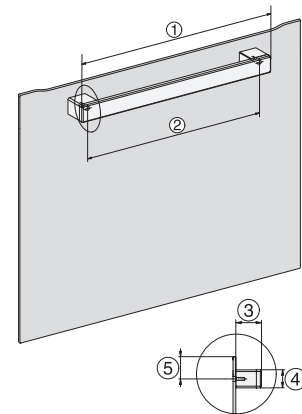

H 2467 B ACTIVE

Rúra na pečenie

v modernom dizajne so zosietením, PerfectClean a plnovýsuvom FlexiClip.

EAN: 4002516763840 / Číslo materiálu: 12428970 / Číslo starého materiálu: 22246724D

Počet úrovni zasunutia	5
Počet úrovni zasunutia ohrevný priestor 1	5
Počet úrovni zasunutia ohrevný priestor 2	5
Označenie úrovni zasunutia	•
Osvetlenie ohrevného priestoru	1 halogénový spot
Teploty v °C	30–300
Min. teploty v °C	30
Max. teploty v °C	300
Min. šírka výklenku v mm	560
Max. šírka výklenku v mm	568
Min. výška výklenku v mm	590
Max. výška výklenku v mm	595
Hĺbka výklenku v mm	550
Šírka prístroja v mm	595
Výška prístroja v mm	596
Hĺbka prístroja v mm	568
Hmotnosť v kg	42,0
Celkový príkon v kW	3,50
Napätie vo V	220-240
Frekvencia v Hz	50
Istenie v A	16
Počet fáz	1
Pripojovací kábel so sieťovým konektorom	•
Dĺžka elektrického vedenia v m	1,50
Výmena žiarovky	Zákazník
Dodávané príslušenstvo	
Plech na pečenie s úpravou PerfectClean	1
Univerzálny plech s úpravou PerfectClean	1
Rošt na pečenie	1
Plnovýsuv FlexiClip (pár)	1
Vyberateľná postranná mriežka (pár)	1

H 2467 B ACTIVE

Rúra na pečenie

v modernom dizajne so zosietením, PerfectClean a plovýsuvom FlexiClip.

installation H7000 XL, installation drawing

side view H7000 XL, installation drawings

built-in H7000 XL, installation drawing

H226x-1B/BP/E/EP/I/IP, H2x6xB/BP, H7x6xB/BP/BPX, installation drawings

side view H7000 XL build-under, installation drawing

H2465B, H2465BP, H2466B, H2466BP, H2467B, H2467BP, H2468B, H2468BP, H2469B, H2469BP installation drawings