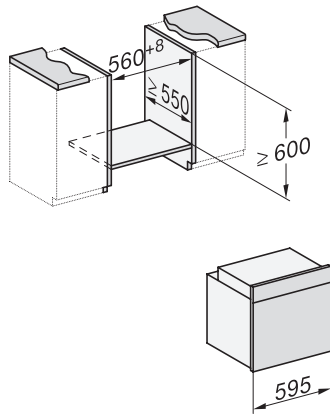

H 2467 B ACTIVE

Rúra na pečenie

v modernom dizajne so zosietením, PerfectClean a plnovýsuvom FlexiClip.

EAN: 4002516763840 / Číslo materiálu: 12428970 / Číslo starého materiálu: 22246724D

Počet úrovni zasunutia	5
Počet úrovni zasunutia ohrevný priestor 1	5
Počet úrovni zasunutia ohrevný priestor 2	5
Označenie úrovni zasunutia	•
Osvetlenie ohrevného priestoru	1 halogénový spot
Teploty v °C	30–300
Min. teploty v °C	30
Max. teploty v °C	300
Min. šírka výklenku v mm	560
Max. šírka výklenku v mm	568
Min. výška výklenku v mm	590
Max. výška výklenku v mm	595
Hĺbka výklenku v mm	550
Šírka prístroja v mm	595
Výška prístroja v mm	596
Hĺbka prístroja v mm	568
Hmotnosť v kg	42,0
Celkový príkon v kW	3,50
Napätie vo V	220-240
Frekvencia v Hz	50
Istenie v A	16
Počet fáz	1
Pripojovací kábel so sieťovým konektorom	•
Dĺžka elektrického vedenia v m	1,50
Výmena žiarovky	Zákazník
Dodávané príslušenstvo	
Plech na pečenie s úpravou PerfectClean	1
Univerzálny plech s úpravou PerfectClean	1
Rošt na pečenie	1
Plnovýsuv FlexiClip (pár)	1
Vyberateľná postranná mriežka (pár)	1

H 2467 B ACTIVE

Rúra na pečenie

v modernom dizajne so zosietením, PerfectClean a plovýsuvom FlexiClip.

installation H7000 XL, installation drawing

side view H7000 XL, installation drawings

built-in H7000 XL, installation drawing

H226x-1B/BP/E/EP/I/IP, H2x6xB/BP, H7x6xB/BP/BPX, installation drawings

side view H7000 XL build-under, installation drawing

H2465B, H2465BP, H2466B, H2466BP, H2467B, H2467BP, H2468B, H2468BP, H2469B, H2469BP installation drawings