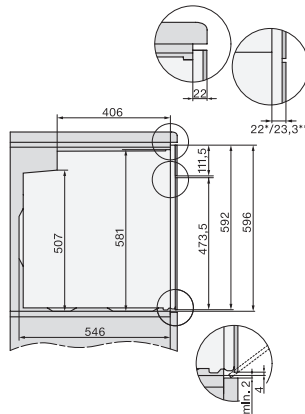

H 2467 B ACTIVE

Rúra na pečenie

v modernom dizajne so zosietením, PerfectClean a plnovýsuvom FlexiClip.

EAN: 4002516763840 / Číslo materiálu: 12428970 / Číslo starého materiálu: 22246724D

Počet úrovni zasunutia	5
Počet úrovni zasunutia ohrevný priestor 1	5
Počet úrovni zasunutia ohrevný priestor 2	5
Označenie úrovni zasunutia	•
Osvetlenie ohrevného priestoru	1 halogénový spot
Teploty v °C	30–300
Min. teploty v °C	30
Max. teploty v °C	300
Min. šírka výklenku v mm	560
Max. šírka výklenku v mm	568
Min. výška výklenku v mm	590
Max. výška výklenku v mm	595
Hĺbka výklenku v mm	550
Šírka prístroja v mm	595
Výška prístroja v mm	596
Hĺbka prístroja v mm	568
Hmotnosť v kg	42,0
Celkový príkon v kW	3,50
Napätie vo V	220-240
Frekvencia v Hz	50
Istenie v A	16
Počet fáz	1
Pripojovací kábel so sieťovým konektorom	•
Dĺžka elektrického vedenia v m	1,50
Výmena žiarovky	Zákazník
Dodávané príslušenstvo	
Plech na pečenie s úpravou PerfectClean	1
Univerzálny plech s úpravou PerfectClean	1
Rošt na pečenie	1
Plnovýsuv FlexiClip (pár)	1
Vyberateľná postranná mriežka (pár)	1

H 2467 B ACTIVE

Rúra na pečenie

v modernom dizajne so zosietením, PerfectClean a plovýsuvom FlexiClip.

installation H7000 XL, installation drawing

side view H7000 XL, installation drawings

built-in H7000 XL, installation drawing

H226x-1B/BP/E/EP/I/IP, H2x6xB/BP, H7x6xB/BP/BPX, installation drawings

side view H7000 XL build-under, installation drawing

H2465B, H2465BP, H2466B, H2466BP, H2467B, H2467BP, H2468B, H2468BP, H2469B, H2469BP installation drawings