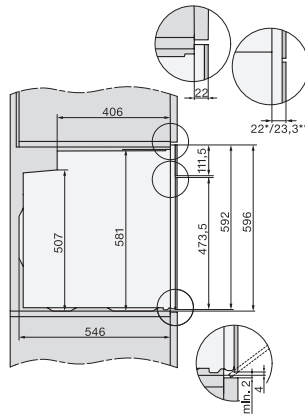

side view H7000 XL, installation drawings