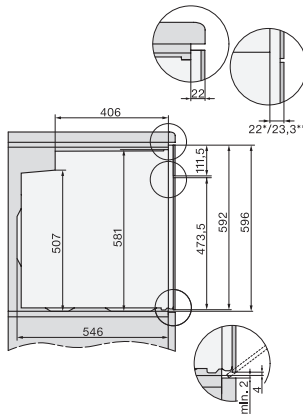

H 2465 BP ACTIVE

Rúra na pečenie

v modernom dizajne so zosietením a pyrolýzou za atraktívnu cenu.

EAN: 4002516763659 / Číslo materiálu: 12428860 / Číslo starého materiálu: 22246525D

Počet úrovni zasunutia ohrevný priestor 1	5
Počet úrovni zasunutia ohrevný priestor 2	5
Označenie úrovni zasunutia	•
Osvetlenie ohrevného priestoru	1 halogénový spot
Teploty v °C	30–300
Min. teploty v °C	30
Max. teploty v °C	300
Min. šírka výklenku v mm	560
Max. šírka výklenku v mm	568
Min. výška výklenku v mm	590
Max. výška výklenku v mm	595
Hĺbka výklenku v mm	550
Šírka prístroja v mm	595
Výška prístroja v mm	596
Hĺbka prístroja v mm	568
Hmotnosť v kg	47,0
Celkový príkon v kW	3,60
Napätie vo V	220-240
Frekvencia v Hz	50
Istenie v A	16
Počet fáz	1
Pripojovací kábel so sieťovým konektorom	•
Dĺžka elektrického vedenia v m	1,50
Výmena žiarovky	Zákazník
Dodávané príslušenstvo	
Univerzálny plech s úpravou PerfectClean	1
Rošt na pečenie	1
Vyberateľná postranná mriežka (pár)	1

H 2465 BP ACTIVE

Rúra na pečenie

v modernom dizajne so zosietením a pyrolýzou za atraktívnu cenu.

installation H7000 XL, installation drawing

side view H7000 XL, installation drawings

built-in H7000 XL, installation drawing

H226x-1B/BP/E/EP/I/IP, H2x6xB/BP, H7x6xB/BP/BPX, installation drawings

side view H7000 XL build-under, installation drawing

H2465B, H2465BP, H2466B, H2466BP, H2467B, H2467BP, H2468B, H2468BP, installation drawings