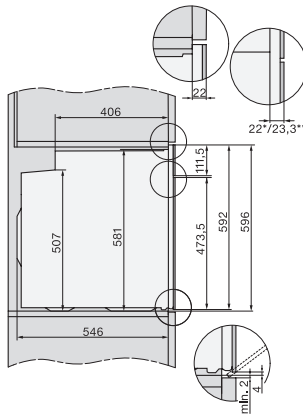

H 2465 BP ACTIVE

Rúra na pečenie

v modernom dizajne so zosietením a pyrolýzou za atraktívnu cenu.

EAN: 4002516763659 / Číslo materiálu: 12428860 / Číslo starého materiálu: 22246525D

Počet úrovni zasunutia ohrevný priestor 1	5
Počet úrovni zasunutia ohrevný priestor 2	5
Označenie úrovni zasunutia	•
Osvetlenie ohrevného priestoru	1 halogénový spot
Teploty v °C	30–300
Min. teploty v °C	30
Max. teploty v °C	300
Min. šírka výklenku v mm	560
Max. šírka výklenku v mm	568
Min. výška výklenku v mm	590
Max. výška výklenku v mm	595
Hĺbka výklenku v mm	550
Šírka prístroja v mm	595
Výška prístroja v mm	596
Hĺbka prístroja v mm	568
Hmotnosť v kg	47,0
Celkový príkon v kW	3,60
Napätie vo V	220-240
Frekvencia v Hz	50
Istenie v A	16
Počet fáz	1
Pripojovací kábel so sieťovým konektorom	•
Dĺžka elektrického vedenia v m	1,50
Výmena žiarovky	Zákazník
Dodávané príslušenstvo	
Univerzálny plech s úpravou PerfectClean	1
Rošt na pečenie	1
Vyberateľná postranná mriežka (pár)	1

H 2465 BP ACTIVE

Rúra na pečenie

v modernom dizajne so zosietením a pyrolýzou za atraktívnu cenu.

installation H7000 XL, installation drawing

side view H7000 XL, installation drawings

built-in H7000 XL, installation drawing

H226x-1B/BP/E/EP/I/IP, H2x6xB/BP, H7x6xB/BP/BPX, installation drawings

side view H7000 XL build-under, installation drawing

H2465B, H2465BP, H2466B, H2466BP, H2467B, H2467BP, H2468B, H2468BP, installation drawings