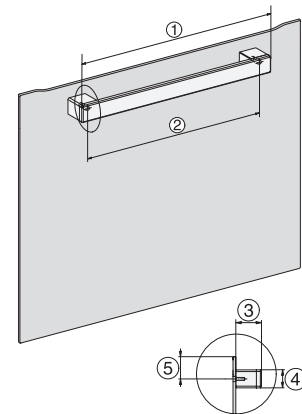

H 2465 B ACTIVE

Rúra na pečenie

v modernom dizajne a so zosietením a PerfectClean za atraktívnu cenu.

EAN: 4002516762096 / Číslo materiálu: 12428770 / Číslo starého materiálu: 22246524D

Počet úrovní zasunutia ohrevný priestor 1	5
Počet úrovní zasunutia ohrevný priestor 2	5
Označenie úrovní zasunutia	•
Osvetlenie ohrevného priestoru	1 halogénový spot
Teploty v °C	30–300
Min. teploty v °C	30
Max. teploty v °C	300
Min. šírka výklenku v mm	560
Max. šírka výklenku v mm	568
Min. výška výklenku v mm	590
Max. výška výklenku v mm	595
Hĺbka výklenku v mm	550
Šírka prístroja v mm	595
Výška prístroja v mm	596
Hĺbka prístroja v mm	568
Hmotnosť v kg	42,0
Celkový príkon v kW	3,50
Napätie vo V	220-240
Frekvencia v Hz	50
Istenie v A	16
Počet fáz	1
Pripojovací kábel so sieťovým konektorom	•
Dĺžka elektrického vedenia v m	1,50
Výmena žiarovky	Zákazník
Dodávané príslušenstvo	
Univerzálny plech s úpravou PerfectClean	1
Rošt na pečenie	1
Vyberateľná postranná mriežka (pár)	1

H 2465 B ACTIVE

Rúra na pečenie

v modernom dizajne a so zesietením a PerfectClean za atraktívnu cenu.

installation H7000 XL, installation drawing

side view H7000 XL, installation drawings

built-in H7000 XL, installation drawing

H226x-1B/BP/E/EP/I/IP, H2x6xB/BP, H7x6xB/BP/BPX, installation drawings

side view H7000 XL build-under, installation drawing

H2465B, H2465BP, H2466B, H2466BP, H2467B, H2467BP, H2468B, H2468BP, installation drawings