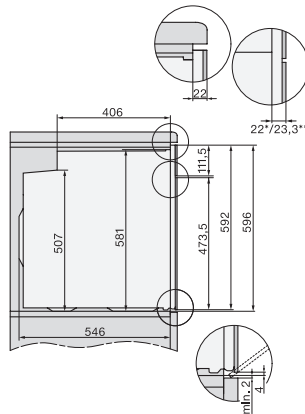

H 2465 B ACTIVE

Rúra na pečenie

v modernom dizajne a so zosietením a PerfectClean za atraktívnu cenu.

EAN: 4002516762096 / Číslo materiálu: 12428770 / Číslo starého materiálu: 22246524D

Počet úrovní zasunutia ohrevný priestor 1	5
Počet úrovní zasunutia ohrevný priestor 2	5
Označenie úrovní zasunutia	•
Osvetlenie ohrevného priestoru	1 halogénový spot
Teploty v °C	30–300
Min. teploty v °C	30
Max. teploty v °C	300
Min. šírka výklenku v mm	560
Max. šírka výklenku v mm	568
Min. výška výklenku v mm	590
Max. výška výklenku v mm	595
Hĺbka výklenku v mm	550
Šírka prístroja v mm	595
Výška prístroja v mm	596
Hĺbka prístroja v mm	568
Hmotnosť v kg	42,0
Celkový príkon v kW	3,50
Napätie vo V	220-240
Frekvencia v Hz	50
Istenie v A	16
Počet fáz	1
Pripojovací kábel so sieťovým konektorom	•
Dĺžka elektrického vedenia v m	1,50
Výmena žiarovky	Zákazník
Dodávané príslušenstvo	
Univerzálny plech s úpravou PerfectClean	1
Rošt na pečenie	1
Vyberateľná postranná mriežka (pár)	1

H 2465 B ACTIVE

Rúra na pečenie

v modernom dizajne a so zesietením a PerfectClean za atraktívnu cenu.

installation H7000 XL, installation drawing

side view H7000 XL, installation drawings

built-in H7000 XL, installation drawing

H226x-1B/BP/E/EP/I/IP, H2x6xB/BP, H7x6xB/BP/BPX, installation drawings

side view H7000 XL build-under, installation drawing

H2465B, H2465BP, H2466B, H2466BP, H2467B, H2467BP, H2468B, H2468BP, installation drawings