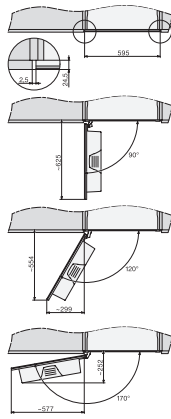

## CVA 7845 125 Gala Ed

Zabudovateľný kávovar s DirectWater

v kombinovateľnom dizajne s CoffeeSelect a AutoDescalce pre maximálne požiadavky.

CVA7000, side view (\*footnote) (installation drawing)

CVA7000, top view (installation drawings)