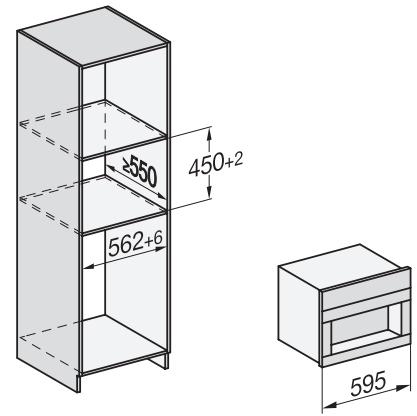

## CVA 7845 125 Gala Ed

Zabudovateľný kávovar s DirectWater

v kombinovateľnom dizajne s CoffeeSelect a AutoDescalce pre maximálne požiadavky.

CVA7000, side view (\*footnote) (installation drawing)

CVA7000, top view (installation drawings)