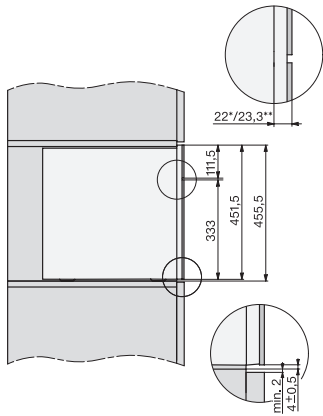

CVA 7440 125 Gala Ed Zabudovateľný kávovar

v kombinovateľnom dizajne s patent. funkciou CupSensor pre max. pôžitok z kávy.

CVA7000, side view (*footnote) (installation drawing)