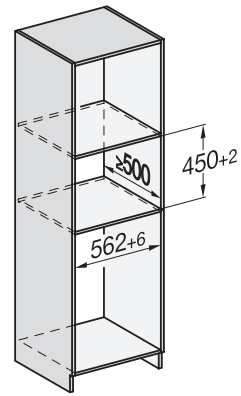

CVA 7440 125 Gala Ed Zabudovateľný kávovar

v kombinovateľnom dizajne s patent. funkciou CupSensor pre max. pôžitok z kávy.

CVA7000, side view (*footnote) (installation drawing)

CVA7000, top view (installation drawings)