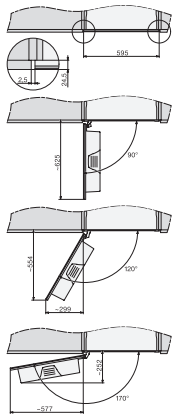

CVA 7440 125 Gala Ed Zabudovateľný kávovar

v kombinovateľnom dizajne s patent. funkciou CupSensor pre max. pôžitok z kávy.

CVA7000, side view (*footnote) (installation drawing)

CVA7000, top view (installation drawings)