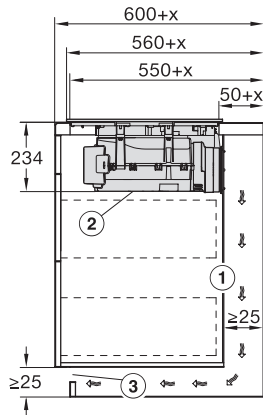

### Technické údaje

Rozmery v mm (šírka)	800
Rozmery v mm (výška)	238
Rozmery v mm (hĺbka)	520
Rozmery výrezu v mm (šírka) pri prístroji s položením na pracovnú dosku	780
Rozmery výrezu v mm (hĺbka) pri prístroji s položením na pracovnú dosku	500
Montážna výška s pripojovacou skrinkou v mm	238
Vnútorý rozmer výrezu v mm (šírka) pri zabudovaní bez rámu na zapustenie	780
Vnútorý rozmer výrezu v mm (hĺbka) pri zabudovaní bez rámu na zapustenie	500
Hmotnosť v kg	20
Vonkajší rozmer výrezu v mm (šírka) pri zabudovaní bez rámu na zapustenie	804
Vonkajší rozmer výrezu v mm (hĺbka) pri zabudovaní bez rámu na zapustenie	524
Celkový príkon v kW	7,50
Napätie vo V	230
Frekvencia v Hz	50-60
Dĺžka elektrického vedenia v m	1,6
<b>Dodávané príslušenstvo</b>	
Pripojovací kábel	Áno

KMDA7676FL, KMDA7876FL – Side view lying on top – Installation drawing

KMDA7676FL, KMDA7876FL – Side view lying on top+X – Installation drawing

KMDA7676FL, KMDA7876FL – Side view flush – Installation drawing

KMDA7676FL, KMDA7876FL – Side view flush+X – Installation drawing

KMDA7676FL, KMDA7876FL – Side view lying on top, Plug&Play – Installation drawing

KMDA7676FL, KMDA7876FL – Side view lying on top+X, Plug&Play – Installation drawing