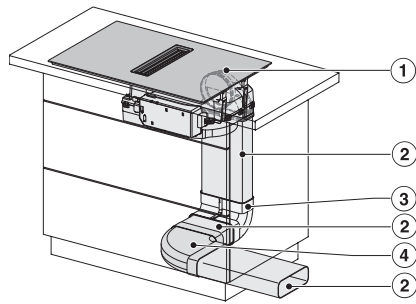

KMDA 7876 FL-A 125 Gala Ed

Indukčná varná doska s integrovaným odsávačom pár

a MattFinish s 2 extra veľkými zónami PowerFlex XL pre prevádzku s odťahom

KMDA7676FL, KMDA7876FL – Installation variant 11 Exhaust air – drawing

KMDA7676FL, KMDA7876FL – Installation variant 12 Exhaust air – drawing

KMDA7676FL/FR, KMDA7876FL/FR, Exhaust air (Installation drawing)