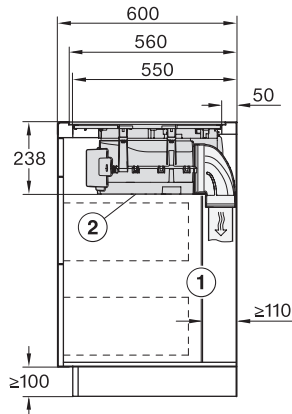

### Technické údaje

Rozmery v mm (šírka)	800
Rozmery v mm (výška)	238
Rozmery v mm (hĺbka)	520
Rozmery výrezu v mm (šírka) pri prístroji s položením na pracovnú dosku	780
Rozmery výrezu v mm (hĺbka) pri prístroji s položením na pracovnú dosku	500
Montážna výška s pripojovacou skrinkou v mm	238
Vnútorý rozmer výrezu v mm (šírka) pri zabudovaní bez rámu na zapustenie	780
Vnútorý rozmer výrezu v mm (hĺbka) pri zabudovaní bez rámu na zapustenie	500
Hmotnosť v kg	20
Vonkajší rozmer výrezu v mm (šírka) pri zabudovaní bez rámu na zapustenie	804
Vonkajší rozmer výrezu v mm (hĺbka) pri zabudovaní bez rámu na zapustenie	524
Celkový príkon v kW	7,50
Napätie vo V	230
Frekvencia v Hz	50-60
Dĺžka elektrického vedenia v m	1,6
<b>Dodávané príslušenstvo</b>	
Pripojovací kábel	Áno

## KMDA 7876 FL-A 125 Gala Ed

Indukčná varná doska s integrovaným odsávačom pár

a MattFinish s 2 extra veľkými zónami PowerFlex XL pre prevádzku s odťahom

KMDA7676FL, KMDA7876FL – Installation drawing

KMDA7676FL, KMDA7876FL – flush – Installation drawing

KMDA7676FL, KMDA7876FL – Side view lying on top – Installation drawing

KMDA7676FL, KMDA7876FL – Side view lying on top+X – Installation drawing

KMDA7676FL, KMDA7876FL – Side view flush – Installation drawing

KMDA7676FL, KMDA7876FL – Side view flush+X – Installation drawing

KMDA7676FL, KMDA7876FL – Side view lying on top, Plug&Play – Installation drawing

KMDA7676FL, KMDA7876FL – Side view lying on top+X, Plug&Play – Installation drawing