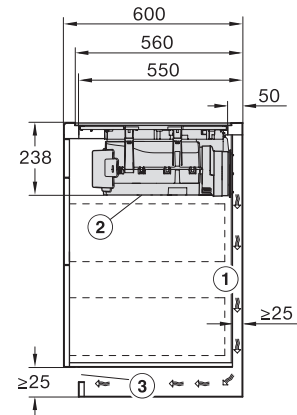

### Technické údaje

Rozmery v mm (šírka)	800
Rozmery v mm (výška)	238
Rozmery v mm (hĺbka)	520
Rozmery výrezu v mm (šírka) pri prístroji s položením na pracovnú dosku	780
Rozmery výrezu v mm (hĺbka) pri prístroji s položením na pracovnú dosku	500
Montážna výška s pripojovacou skrinkou v mm	238
Vnútorý rozmer výrezu v mm (šírka) pri zabudovaní bez rámu na zapustenie	780
Vnútorý rozmer výrezu v mm (hĺbka) pri zabudovaní bez rámu na zapustenie	500
Hmotnosť v kg	20
Vonkajší rozmer výrezu v mm (šírka) pri zabudovaní bez rámu na zapustenie	804
Vonkajší rozmer výrezu v mm (hĺbka) pri zabudovaní bez rámu na zapustenie	524
Celkový príkon v kW	7,50
Napätie vo V	230
Frekvencia v Hz	50-60
Dĺžka elektrického vedenia v m	1,6
<b>Dodávané príslušenstvo</b>	
Pripojovací kábel	Áno

KMDA7676FL, KMDA7876FL – Side view lying on top – Installation drawing

KMDA7676FL, KMDA7876FL – Side view lying on top+X – Installation drawing

KMDA7676FL, KMDA7876FL – Side view flush – Installation drawing

KMDA7676FL, KMDA7876FL – Side view flush+X – Installation drawing

KMDA7676FL, KMDA7876FL – Side view lying on top, Plug&Play – Installation drawing

KMDA7676FL, KMDA7876FL – Side view lying on top+X, Plug&Play – Installation drawing