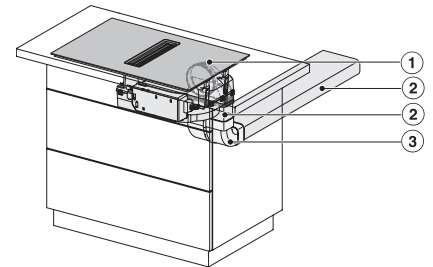

KMDA 7876 FL-A 125 Gala Ed

Indukčná varná doska s integrovaným odsávačom pár

a MattFinish s 2 extra veľkými zónami PowerFlex XL pre prevádzku s odťahom

KMDA7676FL, KMDA7876FL – Installation variant 11 Exhaust air – drawing

KMDA7676FL, KMDA7876FL – Installation variant 12 Exhaust air – drawing

KMDA7676FL/FR, KMDA7876FL/FR, Exhaust air (Installation drawing)