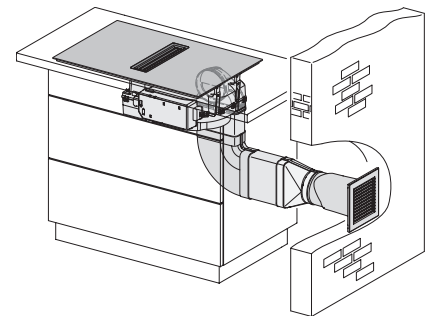

KMDA7676FL, KMDA7876FL – Installation variant 10 Exhaust air – drawing

KMDA7676FL/FR, KMDA7876FL/FR, Exhaust air (Installation drawing)