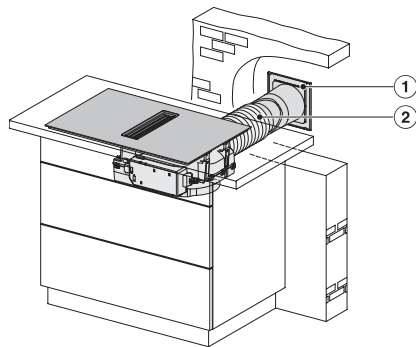

KMDA7676FL, KMDA7876FL -Installation variant 3 Basis – drawing

KMDA7676FL, KMDA7876FL – Installation variant 11 Exhaust air – drawing