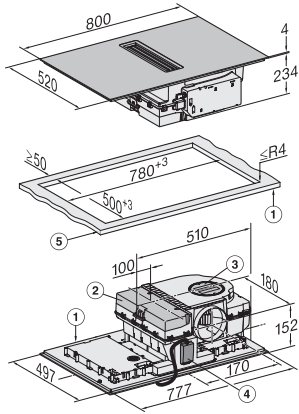

KMDA 7876 FL-A 125 Gala Ed

Indukčná varná doska s integrovaným odsávačom pár

a MattFinish s 2 extra veľkými zónami PowerFlex XL pre prevádzku s odťahom

KMDA7676FL, KMDA7876FL – Installation drawing