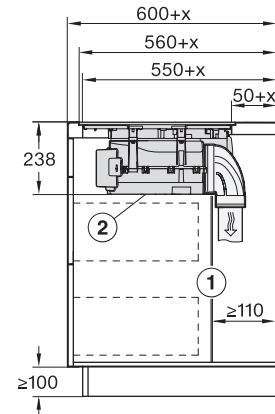

### Technické údaje

Rozmery v mm (šírka)	800
Rozmery v mm (výška)	238
Rozmery v mm (hĺbka)	520
Rozmery výrezu v mm (šírka) pri prístroji s položením na pracovnú dosku	780
Rozmery výrezu v mm (hĺbka) pri prístroji s položením na pracovnú dosku	500
Montážna výška s pripojovacou skrinkou v mm	238
Vnútorý rozmer výrezu v mm (šírka) pri zabudovaní bez rámu na zapustenie	780
Vnútorý rozmer výrezu v mm (hĺbka) pri zabudovaní bez rámu na zapustenie	500
Hmotnosť v kg	20
Vonkajší rozmer výrezu v mm (šírka) pri zabudovaní bez rámu na zapustenie	804
Vonkajší rozmer výrezu v mm (hĺbka) pri zabudovaní bez rámu na zapustenie	524
Celkový príkon v kW	7,50
Napätie vo V	230
Frekvencia v Hz	50-60
Dĺžka elektrického vedenia v m	1,6
<b>Dodávané príslušenstvo</b>	
Pripojovací kábel	Áno

KMDA7676FL, KMDA7876FL – Side view lying on top – Installation drawing

KMDA7676FL, KMDA7876FL – Side view lying on top+X – Installation drawing

KMDA7676FL, KMDA7876FL – Side view flush – Installation drawing

KMDA7676FL, KMDA7876FL – Side view flush+X – Installation drawing

KMDA7676FL, KMDA7876FL – Side view lying on top, Plug&Play – Installation drawing

KMDA7676FL, KMDA7876FL – Side view lying on top+X, Plug&Play – Installation drawing