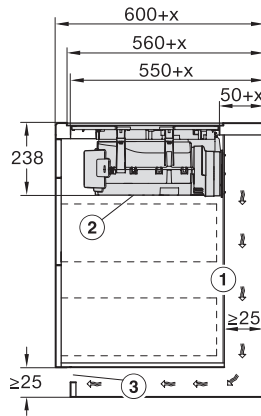

KMDA 7876 FL-A 125 Gala Ed

Indukčná varná doska s integrovaným odsávačom pár

a MattFinish s 2 extra veľkými zónami PowerFlex XL pre prevádzku s odťahom

KMDA7676FL, KMDA7876FL – Side view flush-X, Plug&Play – Installation drawing