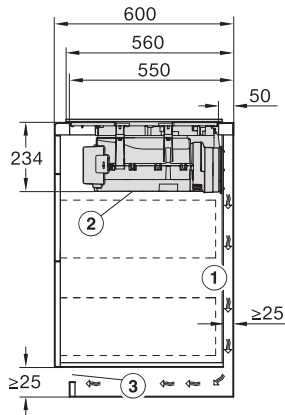

### Technické údaje

Rozmery v mm (šírka)	800
Rozmery v mm (výška)	238
Rozmery v mm (hĺbka)	520
Rozmery výrezu v mm (šírka) pri prístroji s položením na pracovnú dosku	780
Rozmery výrezu v mm (hĺbka) pri prístroji s položením na pracovnú dosku	500
Montážna výška s pripojovacou skrinkou v mm	238
Vnútorý rozmer výrezu v mm (šírka) pri zabudovaní bez rámu na zapustenie	780
Vnútorý rozmer výrezu v mm (hĺbka) pri zabudovaní bez rámu na zapustenie	500
Hmotnosť v kg	20
Vonkajší rozmer výrezu v mm (šírka) pri zabudovaní bez rámu na zapustenie	804
Vonkajší rozmer výrezu v mm (hĺbka) pri zabudovaní bez rámu na zapustenie	524
Celkový príkon v kW	7,50
Napätie vo V	230
Frekvencia v Hz	50-60
Dĺžka elektrického vedenia v m	1,6
<b>Dodávané príslušenstvo</b>	
Pripojovací kábel	Áno

KMDA7676FL, KMDA7876FL – Side view lying on top – Installation drawing

KMDA7676FL, KMDA7876FL – Side view lying on top+X – Installation drawing

KMDA7676FL, KMDA7876FL – Side view flush – Installation drawing

KMDA7676FL, KMDA7876FL – Side view flush+X – Installation drawing

KMDA7676FL, KMDA7876FL – Side view lying on top, Plug&Play – Installation drawing

KMDA7676FL, KMDA7876FL – Side view lying on top+X, Plug&Play – Installation drawing