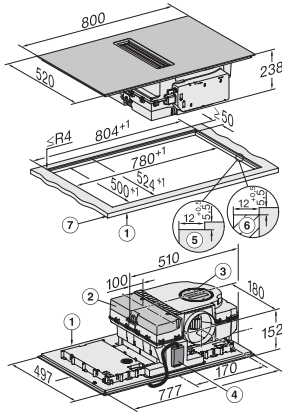

KMDA7676FL, KMDA7876FL – flush – Installation drawing