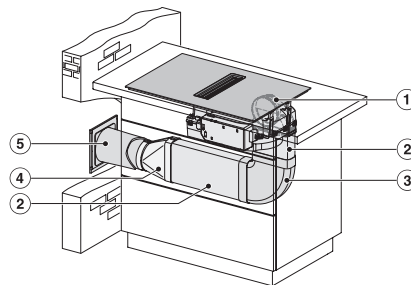

KMDA7676FL, KMDA7876FL – Installation variant 9 Exhaust air – drawing

KMDA7676FL, KMDA7876FL – Installation variant 12 Exhaust air – drawing