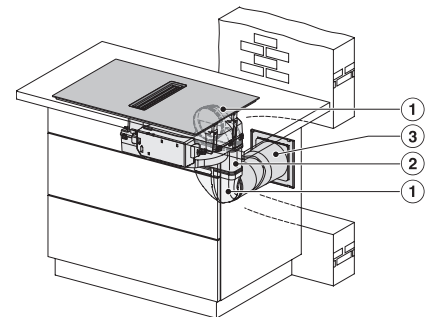

KMDA7676FL, KMDA7876FL – Installation variant 2 Basis – drawing