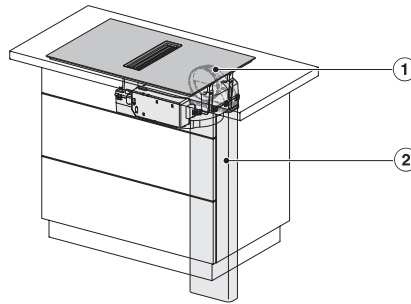

KMDA 7876 FL-A 125 Gala Ed

Indukčná varná doska s integrovaným odsávačom pár

a MattFinish s 2 extra veľkými zónami PowerFlex XL pre prevádzku s odťahom

KMDA7676FL, KMDA7876FL – Installation variant 11 Exhaust air – drawing

KMDA7676FL, KMDA7876FL – Installation variant 12 Exhaust air – drawing

KMDA7676FL/FR, KMDA7876FL/FR, Exhaust air (Installation drawing)