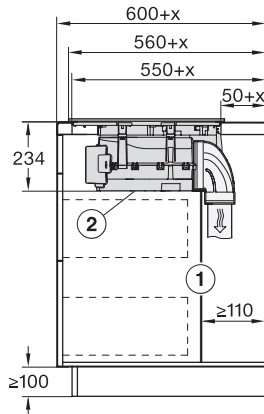

### Technické údaje

Rozmery v mm (šírka)	800
Rozmery v mm (výška)	238
Rozmery v mm (hĺbka)	520
Rozmery výrezu v mm (šírka) pri prístroji s položením na pracovnú dosku	780
Rozmery výrezu v mm (hĺbka) pri prístroji s položením na pracovnú dosku	500
Montážna výška s pripojovacou skrinkou v mm	238
Vnútorý rozmer výrezu v mm (šírka) pri zabudovaní bez rámu na zapustenie	780
Vnútorý rozmer výrezu v mm (hĺbka) pri zabudovaní bez rámu na zapustenie	500
Hmotnosť v kg	20
Vonkajší rozmer výrezu v mm (šírka) pri zabudovaní bez rámu na zapustenie	804
Vonkajší rozmer výrezu v mm (hĺbka) pri zabudovaní bez rámu na zapustenie	524
Celkový príkon v kW	7,50
Napätie vo V	230
Frekvencia v Hz	50-60
Dĺžka elektrického vedenia v m	1,6
<b>Dodávané príslušenstvo</b>	
Pripojovací kábel	Áno

## KMDA 7876 FL-A 125 Gala Ed

Indukčná varná doska s integrovaným odsávačom pár

a MattFinish s 2 extra veľkými zónami PowerFlex XL pre prevádzku s odťahom

KMDA7676FL, KMDA7876FL – Installation drawing

KMDA7676FL, KMDA7876FL – flush – Installation drawing

KMDA7676FL, KMDA7876FL – Side view lying on top – Installation drawing

KMDA7676FL, KMDA7876FL – Side view lying on top+X – Installation drawing

KMDA7676FL, KMDA7876FL – Side view flush – Installation drawing

KMDA7676FL, KMDA7876FL – Side view flush+X – Installation drawing

KMDA7676FL, KMDA7876FL – Side view lying on top, Plug&Play – Installation drawing

KMDA7676FL, KMDA7876FL – Side view lying on top+X, Plug&Play – Installation drawing