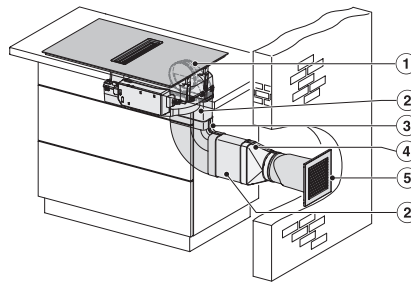

KMDA7676FL, KMDA7876FL – Installation variant 1 Basis -drawing