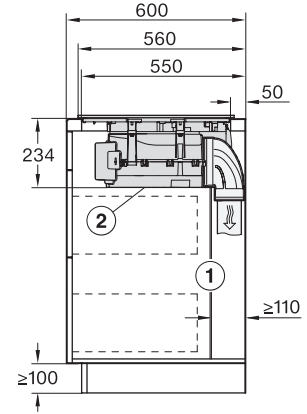

### Technické údaje

Rozmery v mm (šírka)	800
Rozmery v mm (výška)	238
Rozmery v mm (hĺbka)	520
Rozmery výrezu v mm (šírka) pri prístroji s položením na pracovnú dosku	780
Rozmery výrezu v mm (hĺbka) pri prístroji s položením na pracovnú dosku	500
Montážna výška s pripojovacou skrinkou v mm	238
Vnútorý rozmer výrezu v mm (šírka) pri zabudovaní bez rámu na zapustenie	780
Vnútorý rozmer výrezu v mm (hĺbka) pri zabudovaní bez rámu na zapustenie	500
Hmotnosť v kg	20
Vonkajší rozmer výrezu v mm (šírka) pri zabudovaní bez rámu na zapustenie	804
Vonkajší rozmer výrezu v mm (hĺbka) pri zabudovaní bez rámu na zapustenie	524
Celkový príkon v kW	7,50
Napätie vo V	230
Frekvencia v Hz	50-60
Dĺžka elektrického vedenia v m	1,6
<b>Dodávané príslušenstvo</b>	
Pripojovací kábel	Áno

KMDA7676FL, KMDA7876FL – Side view lying on top – Installation drawing

KMDA7676FL, KMDA7876FL – Side view lying on top+X – Installation drawing

KMDA7676FL, KMDA7876FL – Side view flush – Installation drawing

KMDA7676FL, KMDA7876FL – Side view flush+X – Installation drawing

KMDA7676FL, KMDA7876FL – Side view lying on top, Plug&Play – Installation drawing

KMDA7676FL, KMDA7876FL – Side view lying on top+X, Plug&Play – Installation drawing