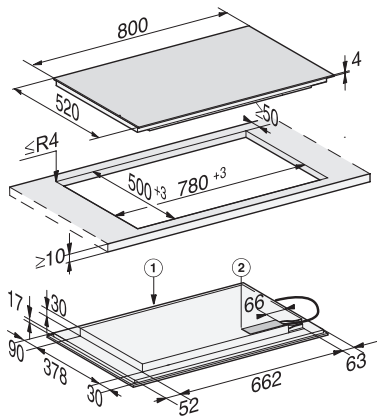

KM 7576 FL 125 Gala Ed
Samostatná indukčná varná doska
S 3 varnými zónami PowerFlex a povrchom MattFinish

KM7575FL, KM7576FL onset (installation drawing)