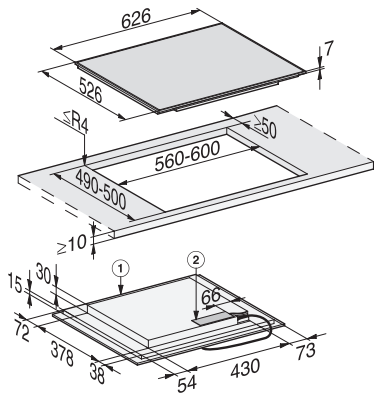

KM 7466 FR 125 Edition
Samostatná indukčná varná doska
so zónou varenia PowerFlex pre maximálnu výkonnosť.

KM7464FR, KM7466FR (installation drawings)