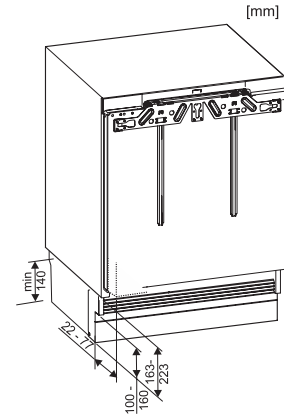

K 31242 UiF-1

Podstavná chladnička

s praktickým interiérovým dizajnom v kompaktnom formáte.

K31222Ui, K31222Ui-1, K31225Ui, K31252Ui,
K31252Ui-1, K31242UiF, K31242UiF-1, F31202Ui
(installation drawings)

K31222Ui, K31222Ui-1, K31225Ui, K31252Ui,
K31252Ui-1, K31242UiF, K31242UiF-1, F31202Ui, side
view (installation draw)

K31222Ui, K31222Ui-1, K31225Ui, K31252Ui,
K31252Ui-1, K31242UiF, K31242UiF-1 F31202Ui
(installation drawings)