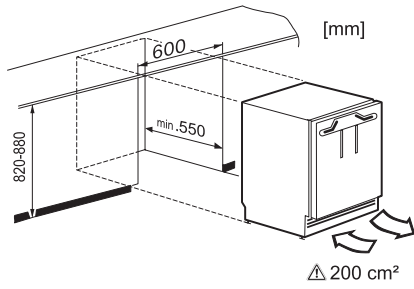

K 31242 UiF-1

Podstavná chladnička

s praktickým interiérovým dizajnom v kompaktnom formáte.

K31222Ui, K31222Ui-1, K31225Ui, K31252Ui,
K31252Ui-1, K31242UiF, K31242UiF-1, F31202Ui
(installation drawings)

K31222Ui, K31222Ui-1, K31225Ui, K31252Ui,
K31252Ui-1, K31242UiF, K31242UiF-1, F31202Ui, side
view (installation draw)

K31222Ui, K31222Ui-1, K31225Ui, K31252Ui,
K31252Ui-1, K31242UiF, K31242UiF-1 F31202Ui
(installation drawings)