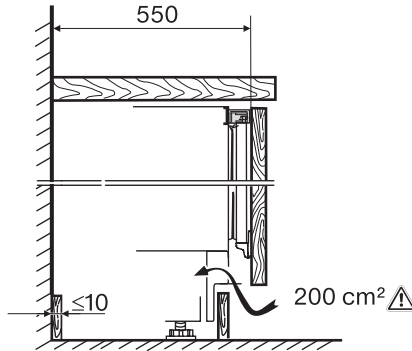

K 31242 UiF-1

Podstavná chladnička

s praktickým interiérovým dizajnom v kompaktnom formáte.

K31222Ui, K31222Ui-1, K31225Ui, K31252Ui,
K31252Ui-1, K31242UiF, K31242UiF-1, F31202Ui
(installation drawings)

K31222Ui, K31222Ui-1, K31225Ui, K31252Ui,
K31252Ui-1, K31242UiF, K31242UiF-1, F31202Ui, side
view (installation draw)