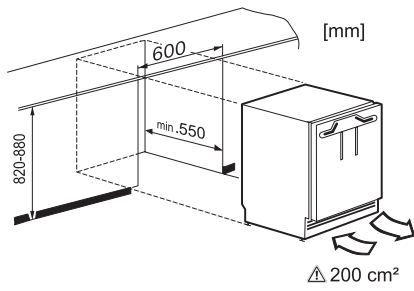

K 31222 Ui-1

Podstavná chladnička

s praktickým interiérovým dizajnom v kompaktnom formáte.

K31222Ui, K31222Ui-1, K31225Ui, K31252Ui,
K31252Ui-1, K31242UiF, K31242UiF-1, F31202Ui
(installation drawings)

K31222Ui, K31222Ui-1, K31225Ui, K31252Ui,
K31252Ui-1, K31242UiF, K31242UiF-1, F31202Ui, side
view (installation draw)

K31222Ui, K31222Ui-1, K31225Ui, K31252Ui,
K31252Ui-1, K31242UiF, K31242UiF-1 F31202Ui
(installation drawings)