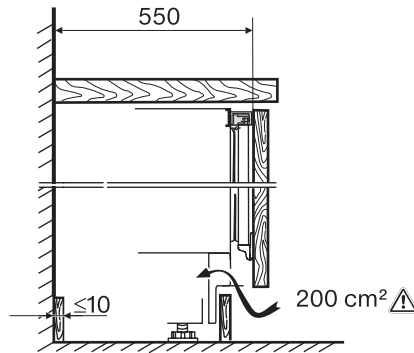

K 31222 Ui-1

Podstavná chladnička

s praktickým interiérovým dizajnom v kompaktnom formáte.

K31222Ui, K31222Ui-1, K31225Ui, K31252Ui,
K31252Ui-1, K31242UiF, K31242UiF-1, F31202Ui
(installation drawings)

K31222Ui, K31222Ui-1, K31225Ui, K31252Ui,
K31252Ui-1, K31242UiF, K31242UiF-1, F31202Ui, side
view (installation draw)