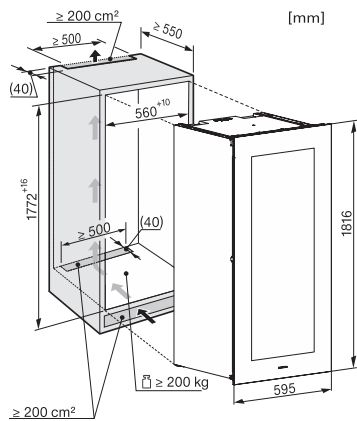

KWT 6722 iGS-1

Zabudovateľná vinotéka

s FlexiFrame, SommelierSet a Push2open pre najnáročnejších milovníkov vína.

EAN: 4002516712350 / Číslo materiálu: 12364310 / Číslo starého materiálu: 36672222EU1

Chladiaca zóna v l	276
Vínna zóna v l	271
Celkový úžitkový objem v l	271
Miesto pre uloženie niekoľkých 0,75 l fliaš Bordeaux	83 fliaš
Trieda emisie hluku prenášaného vzduchom (A – D)	B
Emisie hluku prenášaného vzduchom v dB(A) re1pW	32
Príkon v miliampéroch (mA)	1000
Napätie vo V	220-240
Istenie v A	10
Počet fáz	1
Frekvencia v Hz	50
Dĺžka elektrického vedenia v m	2,8
<b>Dodávané príslušenstvo</b>	
Filter Active AirClean	•

## KWT 6722 iGS-1

Zabudovateľná vinotéka

s FlexiFrame, SommelierSet a Push2open pre najnáročnejších milovníkov vína.

KWT6722iGS, KWT6722iGS-1, installation draw

KWT6722iGS, KWT6722iGS-1, side view (installation drawing)

KWT6722iGS, KWT6722iGS-1, Interior dimensions (Installation drawings)