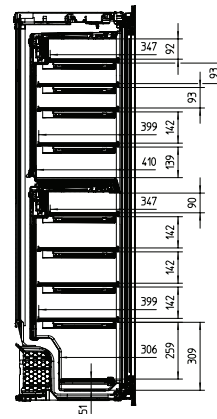

## KWT 6722 iGS-1

Zabudovateľná vinotéka

s FlexiFrame, SommelierSet a Push2open pre najnáročnejších milovníkov vína.

KWT6722iGS, KWT6722iGS-1, installation draw

KWT6722iGS, KWT6722iGS-1, side view (installation drawing)

KWT6722iGS, KWT6722iGS-1, Interior dimensions (Installation drawings)