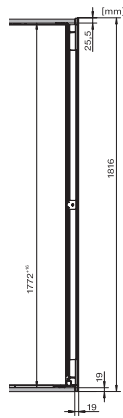

KWT 6722 iGS-1

Zabudovateľná vinotéka

s FlexiFrame, SommelierSet a Push2open pre najnáročnejších milovníkov vína.

EAN: 4002516712350 / Číslo materiálu: 12364310 / Číslo starého materiálu: 36672222EU1

Chladiaca zóna v l	276
Vínna zóna v l	271
Celkový úžitkový objem v l	271
Miesto pre uloženie niekoľkých 0,75 l fliaš Bordeaux	83 fliaš
Trieda emisie hluku prenášaného vzduchom (A – D)	B
Emisie hluku prenášaného vzduchom v dB(A) re1pW	32
Príkon v miliampéroch (mA)	1000
Napätie vo V	220-240
Istenie v A	10
Počet fáz	1
Frekvencia v Hz	50
Dĺžka elektrického vedenia v m	2,8
<b>Dodávané príslušenstvo</b>	
Filter Active AirClean	•

## KWT 6722 iGS-1

Zabudovateľná vinotéka

s FlexiFrame, SommelierSet a Push2open pre najnáročnejších milovníkov vína.

KWT6722iGS, KWT6722iGS-1, installation draw

KWT6722iGS, KWT6722iGS-1, side view (installation drawing)

KWT6722iGS, KWT6722iGS-1, Interior dimensions (Installation drawings)