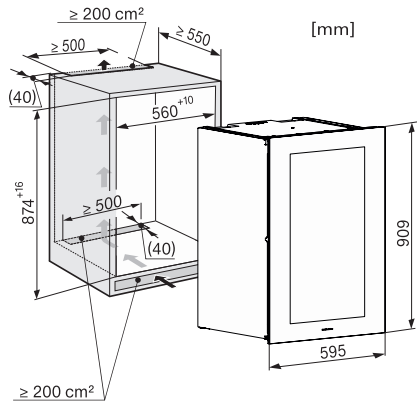

KWT 6422 iG-1

Zabudovateľná vinotéka

s FlexiFrame a Push2open pre najnáročnejších milovníkov vína.

KWT6422iG, KWT6422iG-1, Installation draw