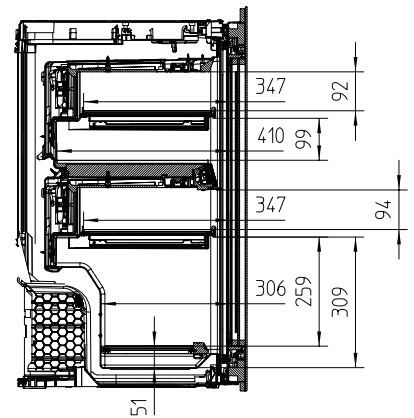

KWT 6422 iG-1

Zabudovateľná vinotéka

s FlexiFrame a Push2open pre najnáročnejších milovníkov vína.

EAN: 4002516712312 / Číslo materiálu: 12364280 /
Číslo starého materiálu: 36642222EU1

Hmotnosť v kg	54,0
Klimatická trieda	SN
Vínna zóna v l	104
Celkový úžitkový objem v l	104
Miesto pre uloženie niekoľkých 0,75 l fliaš Bordeaux	33 fliaš
Trieda emisie hluku prenášaného vzduchom (A – D)	B
Emisie hluku prenášaného vzduchom v dB(A) re1pW	32
Príkion v miliampéroch (mA)	1500
Napätie vo V	220-240
Istenie v A	10
Počet fáz	1
Frekvencia v Hz	50-60
Dĺžka elektrického vedenia v m	2,0
Dodávané príslušenstvo	
Filter Active AirClean	•

KWT 6422 iG-1

Zabudovateľná vinotéka

s FlexiFrame a Push2open pre najnáročnejších milovníkov vína.

KWT6422iG, KWT6422iG-1, Installation draw

KWT6422iG, KWT6422iG-1, Installation draw, side view

KWT6422iG, KWT6422iG-1, Installation draw

KWT6422iG, KWT6422iG-1, Installation draw, side view

ENB1060, combination 2x45er + KWT6422iG, Installation draw

KWT6422iG, KWT6422iG-1, Interior dimensions (Installation drawings)

ENB1060, combination 60er & 32er ESW + 2x45er + KWT6422iG, Installation draw