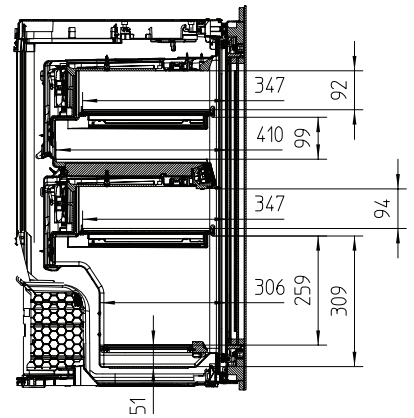

KWT 6422 iG-1

Zabudovateľná vinotéka

s FlexiFrame a Push2open pre najnáročnejších milovníkov vína.

KWT6422iG, KWT6422iG-1, Installation draw

KWT6422iG, KWT6422iG-1, Installation draw, side view

KWT6422iG, KWT6422iG-1, Installation draw

KWT6422iG, KWT6422iG-1, Installation draw, side view

ENB1060, combination 2x45er + KWT6422iG, Installation draw

KWT6422iG, KWT6422iG-1, Interior dimensions (Installation drawings)

ENB1060, combination 60er & 32er ESW + 2x45er + KWT6422iG, Installation draw