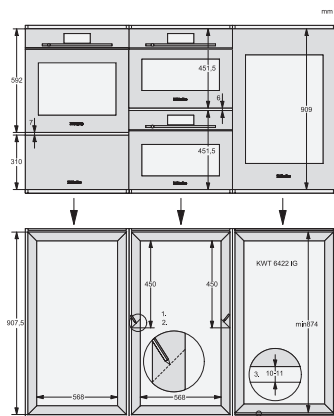

KWT 6422 iG-1

Zabudovateľná vinotéka

s FlexiFrame a Push2open pre najnáročnejších milovníkov vína.

KWT6422iG, KWT6422iG-1, Installation draw

KWT6422iG, KWT6422iG-1, Installation draw, side view

KWT6422iG, KWT6422iG-1, Installation draw

KWT6422iG, KWT6422iG-1, Installation draw, side view

ENB1060, combination 2x45er + KWT6422iG, Installation draw

KWT6422iG, KWT6422iG-1, Interior dimensions (Installation drawings)

ENB1060, combination 60er & 32er ESW + 2x45er + KWT6422iG, Installation draw