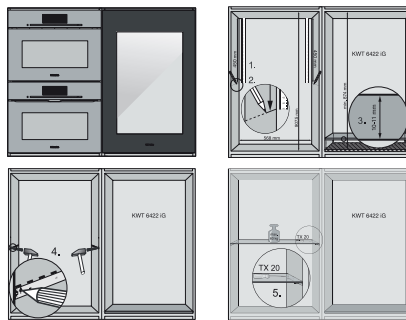

KWT 6422 iG-1

Zabudovateľná vinotéka

s FlexiFrame a Push2open pre najnáročnejších milovníkov vína.

EAN: 4002516712312 / Číslo materiálu: 12364280 /
Číslo starého materiálu: 36642222EU1

Hmotnosť v kg	54,0
Klimatická trieda	SN
Vínna zóna v l	104
Celkový úžitkový objem v l	104
Miesto pre uloženie niekoľkých 0,75 l fliaš Bordeaux	33 fliaš
Trieda emisie hluku prenášaného vzduchom (A – D)	B
Emisie hluku prenášaného vzduchom v dB(A) re1pW	32
Príkion v miliampéroch (mA)	1500
Napätie vo V	220-240
Istenie v A	10
Počet fáz	1
Frekvencia v Hz	50-60
Dĺžka elektrického vedenia v m	2,0
Dodávané príslušenstvo	
Filter Active AirClean	•

KWT 6422 iG-1

Zabudovateľná vinotéka

s FlexiFrame a Push2open pre najnáročnejších milovníkov vína.

KWT6422iG, KWT6422iG-1, Installation draw

KWT6422iG, KWT6422iG-1, Installation draw, side view

KWT6422iG, KWT6422iG-1, Installation draw

KWT6422iG, KWT6422iG-1, Installation draw, side view

ENB1060, combination 2x45er + KWT6422iG, Installation draw

KWT6422iG, KWT6422iG-1, Interior dimensions (Installation drawings)

ENB1060, combination 60er & 32er ESW + 2x45er + KWT6422iG, Installation draw