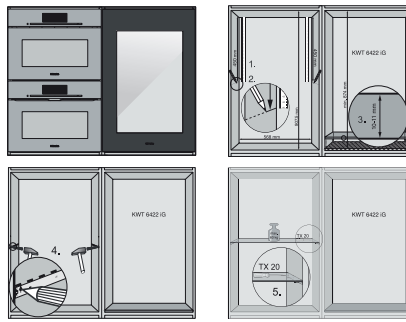

KWT 6422 iG-1

Zabudovateľná vinotéka

s FlexiFrame a Push2open pre najnáročnejších milovníkov vína.

EAN: 4002516712312 / Číslo materiálu: 12364280 / Číslo starého materiálu: 36642222EU1

Vínna zóna v l	104
Celkový úžitkový objem v l	104
Miesto pre uloženie niekoľkých 0,75 l fliaš Bordeaux	33 fliaš
Trieda emisie hluku prenášaného vzduchom (A – D)	B
Emisie hluku prenášaného vzduchom v dB(A) re1pW	32
Príkion v miliampéroch (mA)	1500
Napätie vo V	220-240
Istenie v A	10
Počet fáz	1
Frekvencia v Hz	50-60
Dĺžka elektrického vedenia v m	2,0
Dodávané príslušenstvo	
Filter Active AirClean	•

KWT 6422 iG-1

Zabudovateľná vinotéka

s FlexiFrame a Push2open pre najnáročnejších milovníkov vína.

KWT6422iG, KWT6422iG-1, Installation draw

KWT6422iG, KWT6422iG-1, Installation draw, side view

KWT6422iG, KWT6422iG-1, Installation draw

KWT6422iG, KWT6422iG-1, Installation draw, side view

ENB1060, combination 2x45er + KWT6422iG, Installation draw

KWT6422iG, KWT6422iG-1, Interior dimensions (Installation drawings)

ENB1060, combination 60er & 32er ESW + 2x45er + KWT6422iG, Installation draw