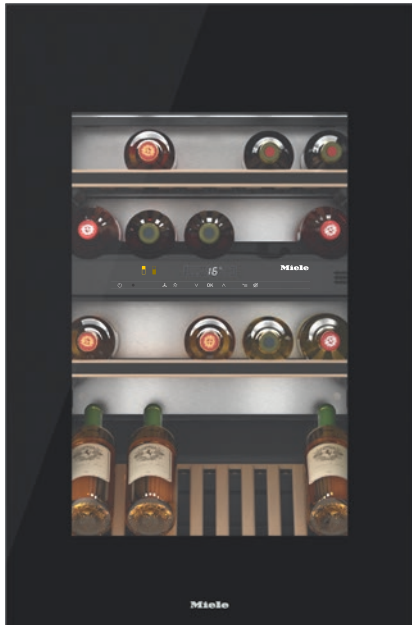

KWT 6422 iG-1

Zabudovateľná vinotéka

s FlexiFrame a Push2open pre najnáročnejších milovníkov vína.

EAN: 4002516712312 / Číslo materiálu: 12364280 /
Číslo starého materiálu: 36642222EU1

Hmotnosť v kg	54,0
Klimatická trieda	SN
Vínna zóna v l	104
Celkový úžitkový objem v l	104
Miesto pre uloženie niekoľkých 0,75 l fliaš Bordeaux	33 fliaš
Trieda emisie hluku prenášaného vzduchom (A – D)	B
Emisie hluku prenášaného vzduchom v dB(A) re1pW	32
Príkion v miliampéroch (mA)	1500
Napätie vo V	220-240
Istenie v A	10
Počet fáz	1
Frekvencia v Hz	50-60
Dĺžka elektrického vedenia v m	2,0
Dodávané príslušenstvo	
Filter Active AirClean	•