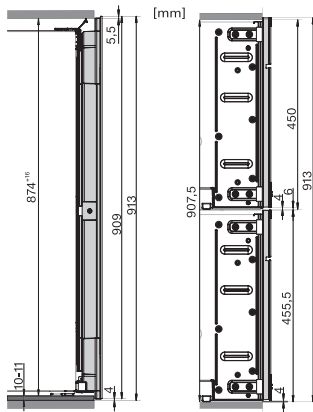

KWT 6422 iG-1

Zabudovateľná vinotéka

s FlexiFrame a Push2open pre najnáročnejších milovníkov vína.

KWT6422iG, KWT6422iG-1, Installation draw

KWT6422iG, KWT6422iG-1, Installation draw, side view

KWT6422iG, KWT6422iG-1, Installation draw

KWT6422iG, KWT6422iG-1, Installation draw, side view

ENB1060, combination 2x45er + KWT6422iG, Installation draw

KWT6422iG, KWT6422iG-1, Interior dimensions (Installation drawings)

ENB1060, combination 60er & 32er ESW + 2x45er + KWT6422iG, Installation draw

ENB1060, combination 45er & 60er + KWT 6422 iG & 14er EVS, Installation draw