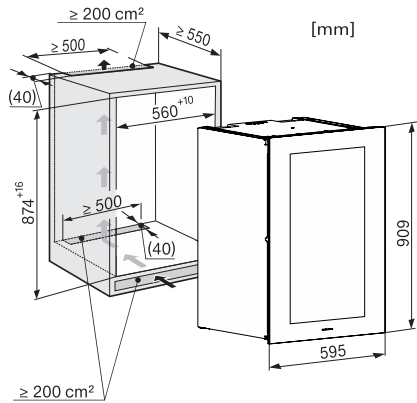

KWT 6422 iG-1

Zabudovateľná vinotéka

s FlexiFrame a Push2open pre najnáročnejších milovníkov vína.

KWT6422iG, KWT6422iG-1, Installation draw