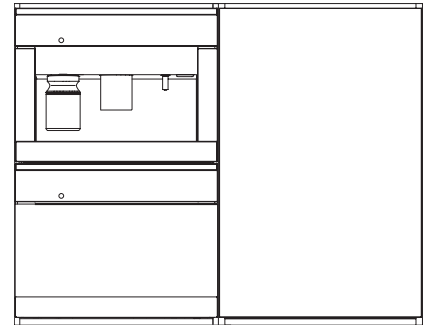

KWT 6422 iG-1

Zabudovateľná vinotéka

s FlexiFrame a Push2open pre najnáročnejších milovníkov vína.

KWT6422iG, KWT6422iG-1, Installation draw

KWT6422iG, KWT6422iG-1, Installation draw, side view

KWT6422iG, KWT6422iG-1, Installation draw

KWT6422iG, KWT6422iG-1, Installation draw, side view

ENB1060, combination 2x45er + KWT6422iG, Installation draw

KWT6422iG, KWT6422iG-1, Interior dimensions (Installation drawings)

ENB1060, combination 60er & 32er ESW + 2x45er + KWT6422iG, Installation draw