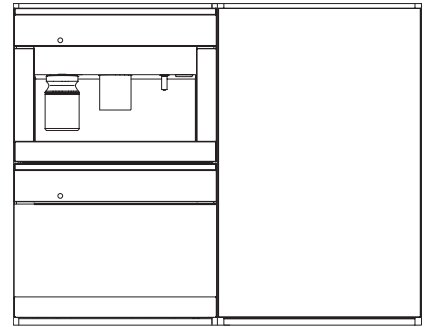

KWT 6422 iG-1

Zabudovateľná vinotéka

s FlexiFrame a Push2open pre najnáročnejších milovníkov vína.

KWT6422iG, KWT6422iG-1, Installation draw

KWT6422iG, KWT6422iG-1, Installation draw, side view

KWT6422iG, KWT6422iG-1, Installation draw

KWT6422iG, KWT6422iG-1, Installation draw, side view

ENB1060, combination 2x45er + KWT6422iG, Installation draw

KWT6422iG, KWT6422iG-1, Interior dimensions (Installation drawings)

ENB1060, combination 60er & 32er ESW + 2x45er + KWT6422iG, Installation draw