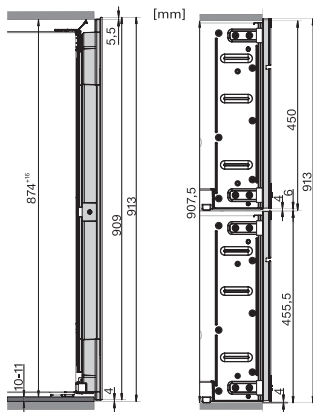

KWT 6422 iG-1

Zabudovateľná vinotéka

s FlexiFrame a Push2open pre najnáročnejších milovníkov vína.

EAN: 4002516712312 / Číslo materiálu: 12364280 /
Číslo starého materiálu: 36642222EU1

Hmotnosť v kg	54,0
Klimatická trieda	SN
Vínna zóna v l	104
Celkový úžitkový objem v l	104
Miesto pre uloženie niekoľkých 0,75 l fliaš Bordeaux	33 fliaš
Trieda emisie hluku prenášaného vzduchom (A – D)	B
Emisie hluku prenášaného vzduchom v dB(A) re1pW	32
Príkion v miliampéroch (mA)	1500
Napätie vo V	220-240
Istenie v A	10
Počet fáz	1
Frekvencia v Hz	50-60
Dĺžka elektrického vedenia v m	2,0
Dodávané príslušenstvo	
Filter Active AirClean	•

KWT 6422 iG-1

Zabudovateľná vinotéka

s FlexiFrame a Push2open pre najnáročnejších milovníkov vína.

KWT6422iG, KWT6422iG-1, Installation draw

KWT6422iG, KWT6422iG-1, Installation draw, side view

KWT6422iG, KWT6422iG-1, Installation draw

KWT6422iG, KWT6422iG-1, Installation draw, side view

ENB1060, combination 2x45er + KWT6422iG, Installation draw

KWT6422iG, KWT6422iG-1, Interior dimensions (Installation drawings)

ENB1060, combination 60er & 32er ESW + 2x45er + KWT6422iG, Installation draw

ENB1060, combination 45er & 60er + KWT 6422 iG & 14er EVS, Installation draw