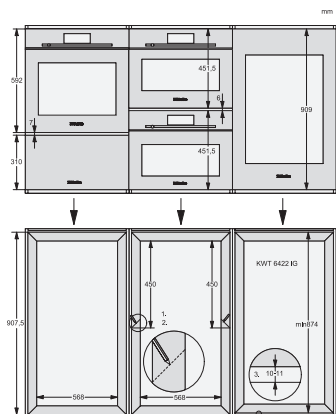

KWT 6422 iG-1

Zabudovateľná vinotéka

s FlexiFrame a Push2open pre najnáročnejších milovníkov vína.

KWT6422iG, KWT6422iG-1, Installation draw

KWT6422iG, KWT6422iG-1, Installation draw, side view

KWT6422iG, KWT6422iG-1, Installation draw

KWT6422iG, KWT6422iG-1, Installation draw, side view

ENB1060, combination 2x45er + KWT6422iG, Installation draw

KWT6422iG, KWT6422iG-1, Interior dimensions (Installation drawings)

ENB1060, combination 60er & 32er ESW + 2x45er + KWT6422iG, Installation draw