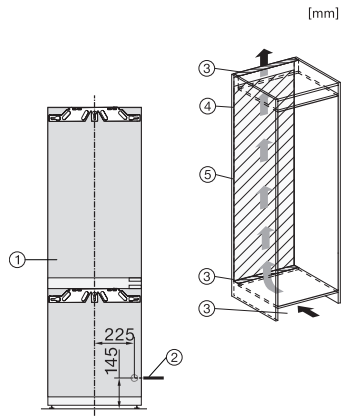

KFN 7744 C

Vstavaná chladnička s mrazničkou, výška výklenku 178 cm
pre to najlepšie skladovanie, vďaka PerfectFresh Pro, LED osvetleniu a NoFrost.

KFN7734C, KFN7734F, KFN7734D, KFN7764D,
KFN7785D, KFN7744E, KFN7774B, installation