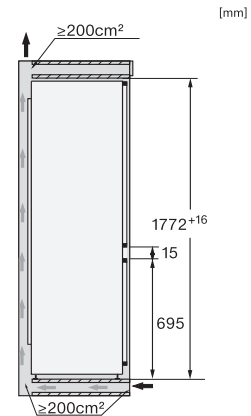

KFNS7734D, KFN7734C, KFN7734F, KFN7734D,
KFN7764D, KFN7785D, KFN7744E, KFN7774B, side
view