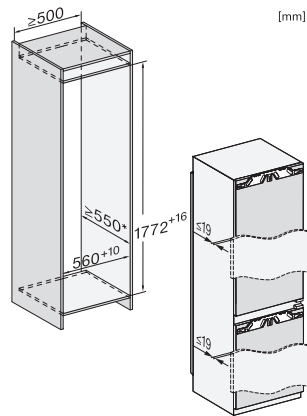

Spotreba energie za 24 h v kWh 0,45

Bezpečnosť	
Blokovacia funkcia	•
Akustický alarm pri nedovretí dvierok	•
Akustický alarm pri výkyve teploty mraziacej časti	•
Optický alarm pri nedovretí dvierok	•
Optický alarm pri výkyve teploty	•
Indikácia pri výpadku prúdu pre mraziacu časť	•
Technické údaje	
Min. šírka výklenku v mm	560
Max. šírka výklenku v mm	570
Min. výška výklenku v mm	1772
Max. výška výklenku v mm	1788
Hĺbka výklenku v mm	550
Šírka prístroja v mm	559
Výška prístroja v mm	1770
Hĺbka prístroja v mm	546
Hmotnosť v kg	71,3
Upevňovacia technika	Pevné dvierka
Max. hmotnosť čelných dvierok chladiacej časti v kg	18
Max. hmotnosť čelných dvierok mraziacej časti v kg	12
Klimatická trieda	SN-ST
Chladiaca zóna v l	174
z toho zóna PerfectFresh v l	71
4-hviezdičková mraziaca zóna v l	70
Celkový úžitkový objem v l	244
Doba skladovania pri poruche v h	9
Kapacita mrazenia v kg/24 h	6,00
Trieda emisie hluku prenášaného vzduchom (A – D)	B
Emisie hluku prenášaného vzduchom v dB(A) re1pW	33
Príkon v miliampéroch (mA)	1400
Napätie vo V	220-240
Istenie v A	10
Počet fáz	1
Frekvencia v Hz	50-60
Dĺžka elektrického vedenia v m	2,2
Výmena žiarovky	Servisná služba
Dodávané príslušenstvo	
Priehradka na vajíčka	•
Miska na kocky ľadu	•

KFN 7744 C

Vstavaná chladnička s mrazničkou, výška výklenku 178 cm
pre to najlepšie skladovanie, vďaka PerfectFresh Pro, LED osvetleniu a NoFrost.

KFN7734C, KFN7734F, KFN7734D, KFN7764D,
KFN7785D, KFN7744E, KFN7774B, installation