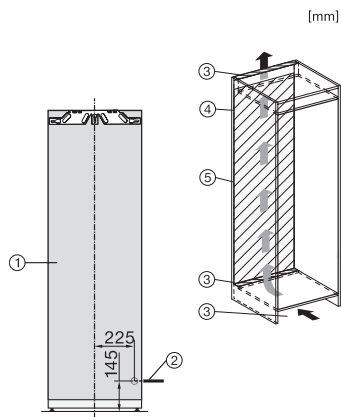

FNS 7740 D 125 Gala Ed
Zabudovateľná mraznička
s NoFrost a ôsmimi mraziacimi zásuvkami pre maximálny komfort.

K7733E, K7763E, K7732E, K7734F, K7764E, K7743E, K7744E, K7773D, K7774D (footnote*) (installation drawings)