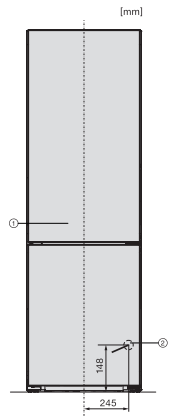

KFN 4799 AD

Voľne stojaca chladnička s mrazničkou
s PerfectFresh Pro a NoFrost pre dlhšiu sviežosť a s plusom v oblasti komfortu.

KFN4395DD, KFN4393CD, KFN4393FD, KFN4393DD,
KFN4795DD bb, KFN4795CD bb, KFN4898CD,
installation