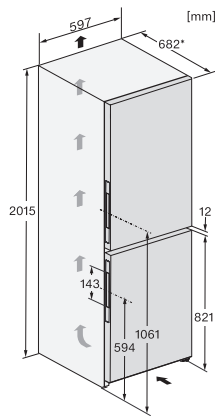

KFN4898AD, KFN4898CD, KFN4795DD bb,
KFN4795CD bb, installation sketch