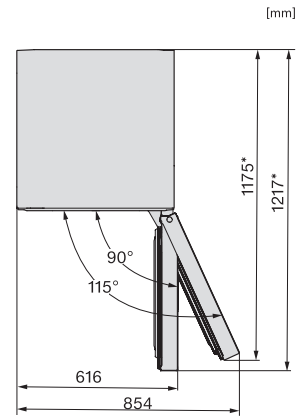

KFN4795CD bb, KS4783DD obsw/matt, KFN4898AD
grgr, KFN4799AD obsw/matt 125 Gala Edition, top view