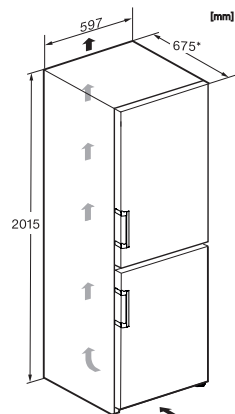

KFN 4799 AD 125 Gala Ed

Volne stojaca chladnička s mrazničkou

s PerfectFresh Pro a NoFrost pre dhšiu sviežosť a s plusom v oblasti komfortu.

KFN4797DD, KFN4797CD, KFN4799DDE, KFN4795DD, KFN4795AD, KFN4795CD, KFN4795BD, installation sketch (footnote*)