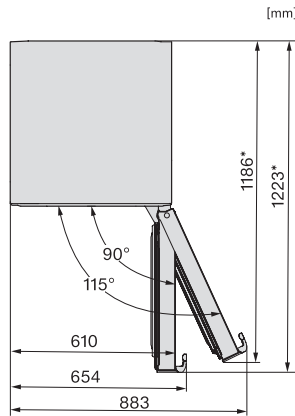

KFN4777CD, KFN4797DD, KFN4797CD, KFN4799DDE, KFN4795DD, KFN4795CD, KFN4795BD, top view