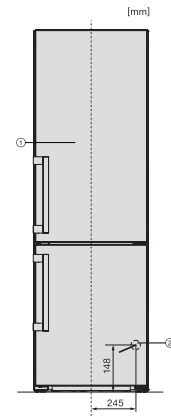

KFN4797DD, KFN4797CD, KFN4795AD, KFN4795DD, installation