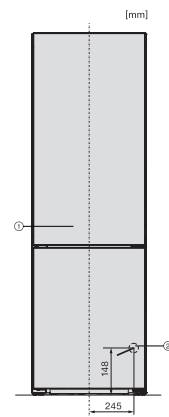

KFN4395DD, KFN4393FD, KFN4393DD, KFN4795DD bb, KFN4795CD bb, KFN4898CD, installation (footnote*)