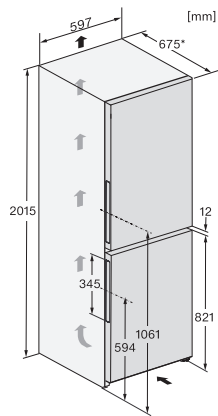

KFN 4397 CD 125 Edition

Voľne stojaca chladnička s mrazničkou

s PerfectFresh Pro a NoFrost pre dlhšiu sviežosť a s plusom v oblasti komfortu.

KFN4291AD, KFN4395DD, KFN4395CD, KFN4397CD, installation sketch (footnote*) (installation drawings)