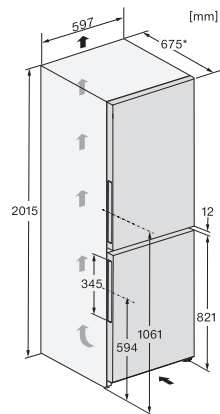

KFN 4397 CD 125 Edition

Volne stojaca chladnička s mrazničkou

s PerfectFresh Pro a NoFrost pre dhšiu sviežosť a s plusom v oblasti komfortu.

KFN4395DD, KFN4395CD, KFN4397CD, installation sketch (footnote*) (installation drawings)