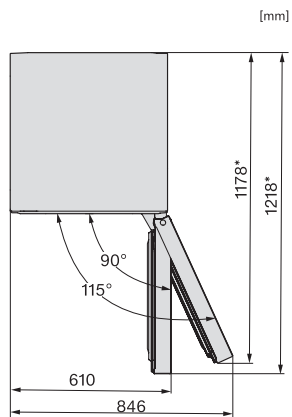

KFN4375DD, KFN4395DD, KFN4393FD, KFN4393D, KFN4377DD, KS4383ED, K4373ED, FN4312E, top view (footnote*)