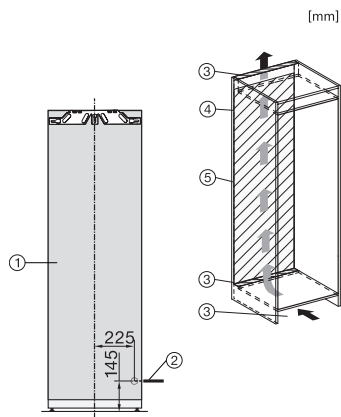

K 7747 C 125 Gala Ed
Zabudovateľná chladnička
pre profesionálne skladovanie, vďaka PerfectFresh Pro a DynaCool.

K7733E, K7763E, K7732E, K7734F, K7764E, K7743E, K7744E, K7773D, K7774D (footnote*) (installation drawings)