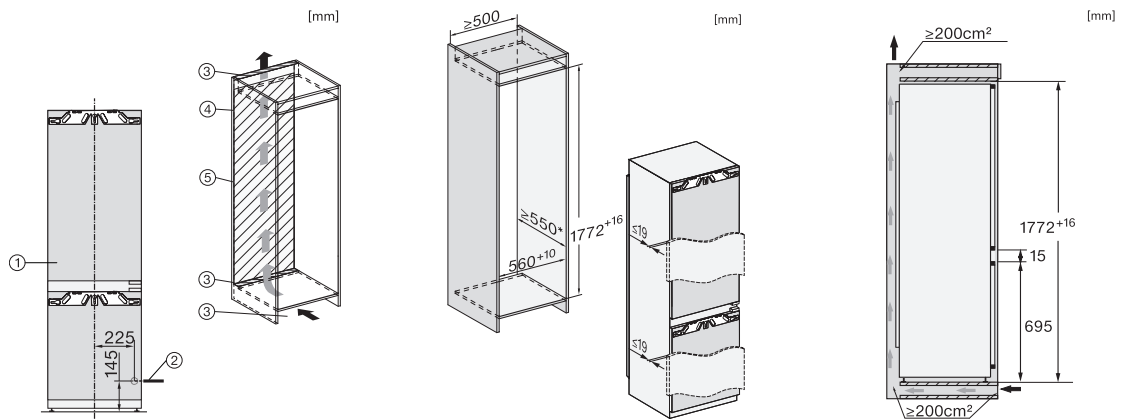

KFN 7734 C

Zabudov. kombin. chladnička s mrazničkou

pre optimálne skladovanie vďaka DynaCool, komfortnému LED osvetleniu a NoFrost.

KFN7734C, KFN7734F, KFN7734D, KFN7764D,
KFN7785D, KFN7744E, KFN7774D, installation (footnote*)
(installation drawings)

KFN7734C, KFN7734F, KFN7734D, KFN7764D,
KFN7785D, KFN7744E, KFN7774D, built-in (footnote*)
(installation drawings)

KFNS7734D, KFN7734C, KFN7734F, KFN7734D,
KFN7764D, KFN7785D, KFN7744E, KFN7774D, side view
(installation drawings)