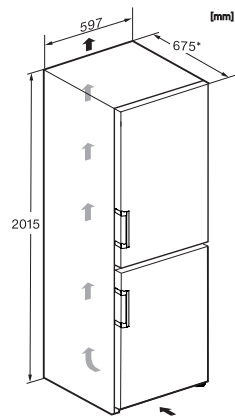

KFN 4795 BD

Volňe stojaca chladnička s mrazničkou
s DailyFresh, NoFrost, DynaCool a plusom v oblasti komfortu.

KFN4797DD, KFN4797CD, KFN4799DDE, KFN4795DD,
KFN4795AD, KFN4795CD, KFN4795BD, installation
sketch (footnote*)