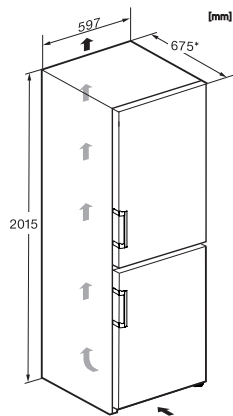

KFN 4795 BD

Voľne stojaca chladnička s mrazničkou s DailyFresh, NoFrost, DynaCool a plusom v oblasti komfortu.

KFN4797DD, KFN4797CD, KFN4799DDE, KFN4795DD, KFN4795AD, KFN4795CD, KFN4795BD, installation sketch (footnote*)