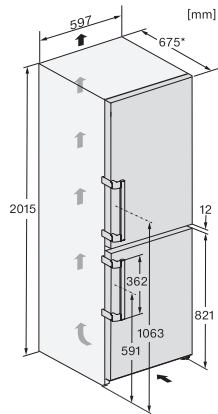

KFN 4795 BD

Volně stojaca chladnička s mrazničkou
s DailyFresh, NoFrost, DynaCool a plusom v oblasti komfortu.

KFN4797DD, KFN4797CD, KFN4799DDE, KFN4795DD,
KFN4795CD, KFN4795BD, installation sketch (footnote*)