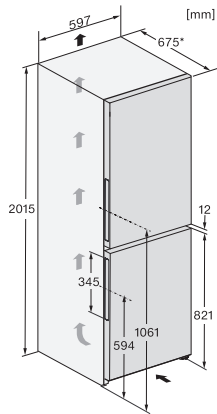

KFN 4395 CD

Volne stojaca chladnička s mrazničkou
s DailyFresh, NoFrost a ComfortClean pre vysoký komfort.

KFN4395DD, KFN4395CD, KFN4397CD, installation sketch (footnote*) (installation drawings)