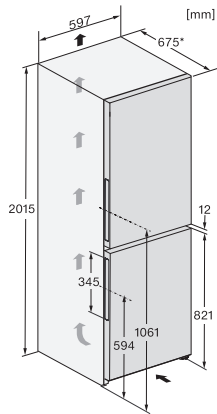

KFN 4395 CD

Voľne stojaca chladnička s mrazničkou
s DailyFresh, NoFrost a ComfortClean pre vysoký komfort.

KFN4395DD, KFN4395CD, KFN4397CD, installation sketch (footnote*) (installation drawings)