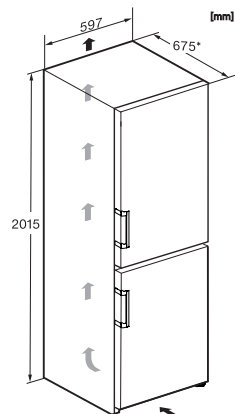

KFN 4797 CD

Volne stojaca chladnička s mrazničkou

s PerfectFresh Pro a NoFrost pre dhšiu sviežosť a s plusom v oblasti komfortu.

KFN4797DD, KFN4797CD, KFN4799DDE, KFN4795DD, KFN4795AD, KFN4795CD, KFN4795BD, installation sketch (footnote*)