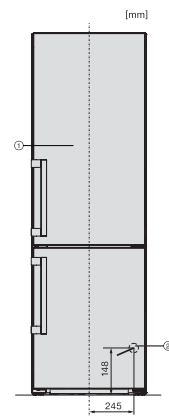

KFN4797DD, KFN4797CD, KFN4795AD, KFN4795DD, installation (footnote*) (installation drawings)