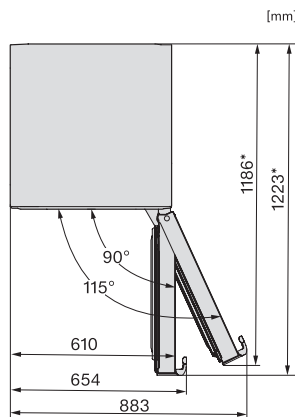

KFN4777CD, KFN4797DD, KFN4797CD, KFN4799DDE, KFN4795DD, KFN4795CD, KFN4795BD, top view (footnote*)