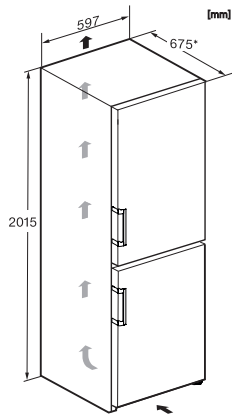

KFN 4795 CD

Volně stojaca chladnička s mrazničkou
s DailyFresh, NoFrost, DynaCool a plusom v oblasti komfortu.

KFN4797DD, KFN4797CD, KFN4799DDE, KFN4795DD,
KFN4795AD, KFN4795CD, KFN4795BD, installation
sketch (footnote*)