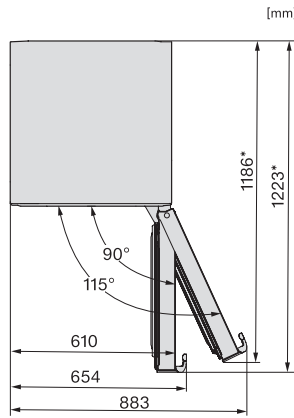

KFN4777CD, KFN4797DD, KFN4797CD, KFN4799DDE,
KFN4795DD, KFN4795CD, KFN4795BD, top view
(footnote*)